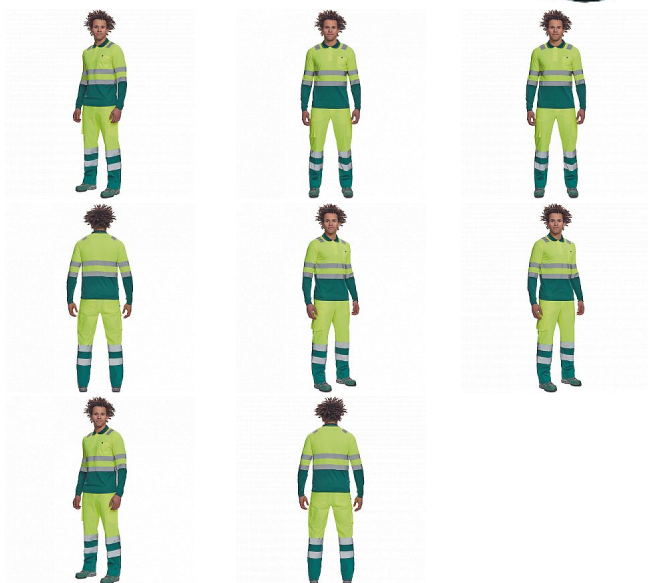

# LEON HV žl/zel. polokošile dl.ruk.

» PRACOVNÍ ODĚVY » HV reflexní oděvy » HV trika » LEON HV žl/zel. polokošile dl.ruk.

## Popis

- pánská HI-VIS polokošile s dlouhým rukávem
- reflexní pruhy přes ramena a v bocích
- zapínání na 3 knoflíky
- 1 náprsní kapsička
- elastické lemy rukávů

Kód zboží	1034500780
EAN	8591806100480
Značka	CERVA

## Parametry

Značka	CERVA
Materiál	<b>Svrchní materiál:</b> 100% polyester, 160 g/m <sup>2</sup>
Norma	EN ISO 13688:2013 EN ISO 20471:2013+A1:2016   Class: 1
Barva	HV reflexní v kombinaci
Pohlaví	Unisex