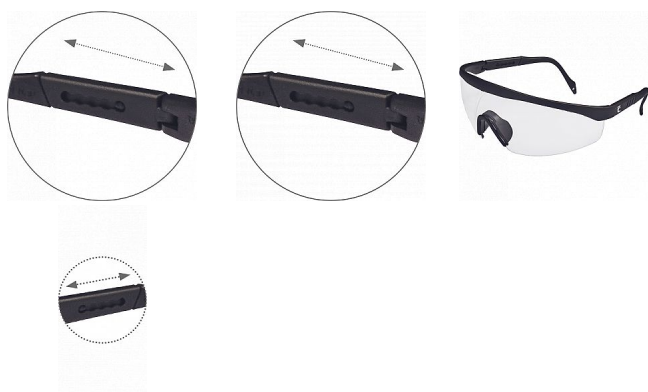

LIMERRAY IS brýle, čiré

» OCHRANNÉ POMŮCKY » Ochrana zraku » Brýle

Popis

ochranné brýle s polykarbonátovým zorníkem třídy 1FT dle normy EN 166; zorník s ochranou proti poškrábání a zamlžení; ochrana proti letícím částicím s nízkou energií; nastavitelná délka straníc; žlutý zorník s ochranným filtrem proti UV záření dle normy EN 170; kouřový zorník s protislunečním filtrem dle normy EN 172

Kód zboží	1072001400
Dodavatelské číslo	0501048681999
EAN	8591806049680
Značka	CERVA

Na skladě:	U dodavatele
U dodavatele:	6 644 KS

Parametry

Značka	CERVA
Norma	EN 166:2001 EN 170:2002 2C-1,2 or 2-1,2 EN 172:1994 5-3,1
Barva	čirá