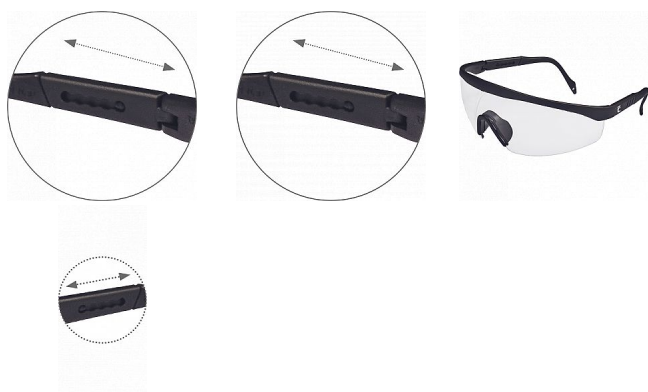

# LIMERRAY IS brýle, čiré

» OCHRANNÉ POMŮCKY » Ochrana zraku » Brýle

## Popis

ochranné brýle s polykarbonátovým zorníkem třídy 1FT dle normy EN 166; zorník s ochranou proti poškrábání a zamlžení; ochrana proti letícím částicím s nízkou energií; nastavitelná délka straníc; žlutý zorník s ochranným filtrem proti UV záření dle normy EN 170; kouřový zorník s protislunečním filtrem dle normy EN 172