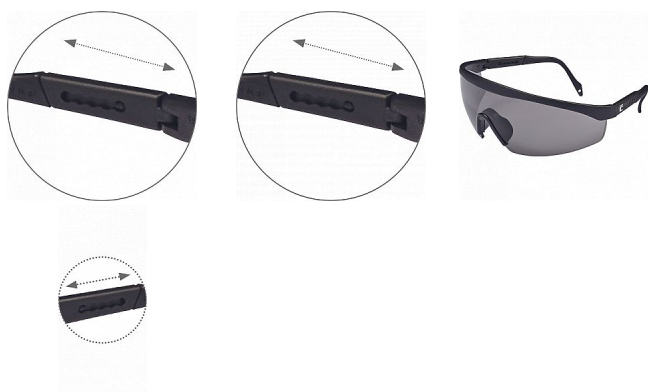

LIMERRAY IS brýle, kouřové

» OCHRANNÉ POMŮCKY » Ochrana zraku » Brýle

Popis

ochranné brýle s polykarbonátovým zorníkem třídy 1FT dle normy EN 166; zorník s ochranou proti poškrábání a zamlžení; ochrana proti letícím částicím s nízkou energií; nastavitelná délka straníc; žlutý zorník s ochranným filtrem proti UV záření dle normy EN 170; kouřový zorník s protislunečním filtrem dle normy EN 172

Kód zboží	1072001402
Dodavatelské číslo	0501048606999
EAN	8591806022980
Značka	CERVA

Na skladě: U dodavatele

Parametry

Značka	CERVA
Norma	EN 166:2001 EN 170:2002 2C-1,2 or 2-1,2 EN 172:1994 5-3,1
Barva	kouřová
Pohlaví	Unisex