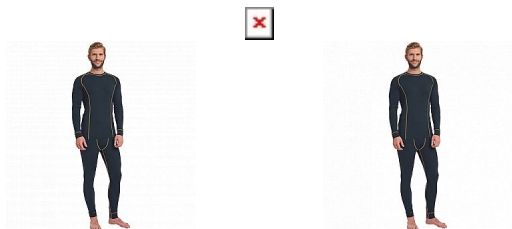

LOVELL tričko dl.rukáv černá 2XL/3XL

» PRACOVNÍ ODĚVY » Termoprádlo » Termo trika

Kód zboží	1025000201
Dodavatelské číslo	0309002060xxx
EAN	8591806163461
Značka	CERVA

Na skladě:	23 KS
Na prodejně:	2 KS
U dodavatele:	226 KS

Popis

• pánské funkční spodní prádlo • tričko s dlouhým rukávem • spojení komfortního přírodního materiálu a speciální technologie zaručuje příjemné nošení a dlouhou životnost. TENCEL™ je ochranná známka společnosti Lenzing AG

Parametry

Značka	CERVA
Materiál	Svrchní materiál: 47% bavlna, 46% TENCEL™, 7% elastan, 180 g/m ²
Barva	černá
Pohlaví	Pánské