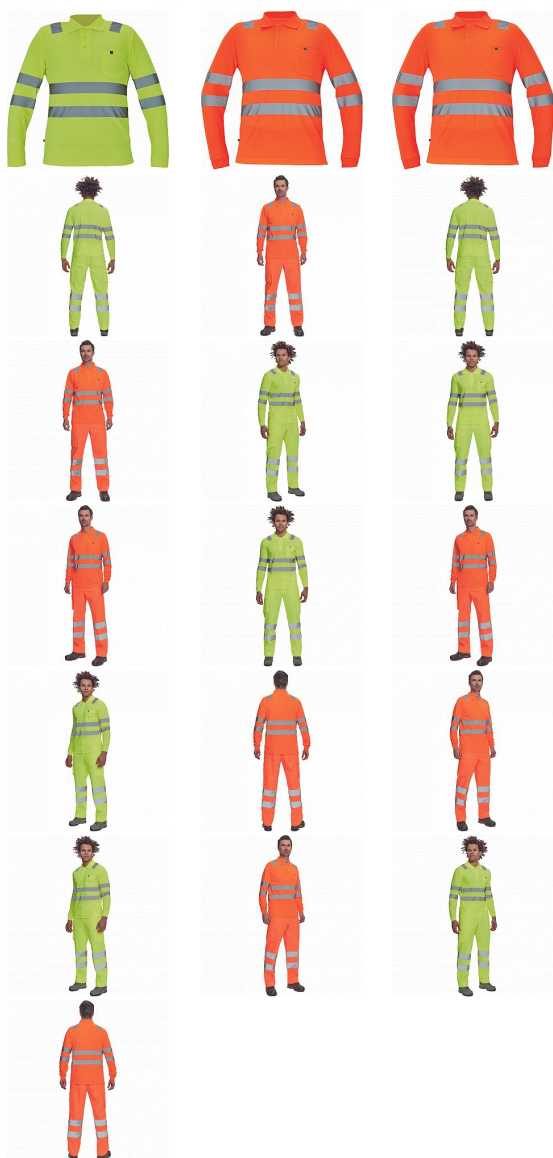

LUGO HV polokošile dl.rukáv

» PRACOVNÍ ODĚVY » HV reflexní oděvy » HV trika

Kód zboží

10345003

Značka

CERVA

Na skladě:

U dodavatele

U dodavatele:

1 568 ks

LUGO HV polokošile dl.rukáv

» PRACOVNÍ ODĚVY » HV reflexní oděvy » HV trika

Popis

_ pánská full HI-VIS polokošile s dlouhým rukávem _
reflexní pruhy přes ramena a v bocích _ zapínání na 3
knoflíky _ 1 náprsní kapsička _ elastické lemy rukávů

Parametry

Značka	CERVA
--------	-------