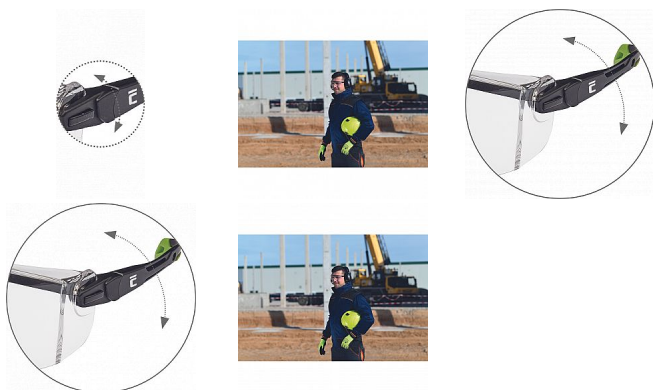

LUZERET brýle čiré

» OCHRANNÉ POMŮCKY » Ochrana zraku » Brýle

Popis

brýle s polykarbonátovým zorníkem třídy 1FT dle normy EN 166; zorník s ochranou proti poškrábání a zamlžení; ochrana proti letícím částicím s nízkou energií; nastavitelný úhel straníc

Kód zboží	1072001900
Dodavatelské číslo	0501063081999
EAN	8591806622913
Značka	CERVA

Na skladě: U dodavatele

Parametry

Značka	CERVA
Norma	EN 166:2001 1FT·FT EN 170:2002 2C-1,2
Barva	čirá