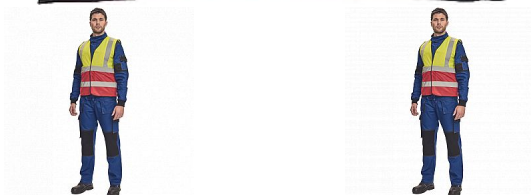

# LYNX DUO vesta žlut/červená

» PRACOVNÍ ODĚVY » HV reflexní oděvy » HV vesty » LYNX DUO vesta žlut/červená

## Popis

- HI-VIS reflexní vesta s různobarevným provedením spodní části
- reflexní pruhy přes ramena a okolo hrudi a pasu
- zapínání na suchý zip

Kód zboží	1034600699
EAN	8591806217904
Značka	CERVA

Na skladě: U dodavatele  
U dodavatele: 75 KS

## Parametry

Značka	CERVA
Materiál	<b>Svrchní materiál:</b> 100% polyester, 120 g/m <sup>2</sup>
Norma	EN ISO 13688:2013+A1:2021 EN ISO 20471:2013+A1:2016   Class: 1
Barva	HV reflexní v kombinaci
Pohlaví	Unisex