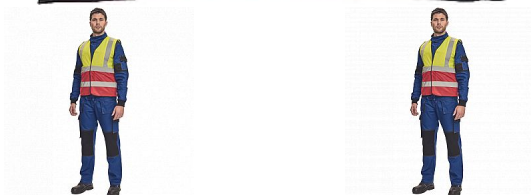

LYNX DUO vesta žlut/červená

» PRACOVNÍ ODĚVY » HV reflexní oděvy » HV vesty » LYNX DUO vesta žlut/červená

Popis

- HI-VIS reflexní vesta s různobarevným provedením spodní části
- reflexní pruhy přes ramena a okolo hrudi a pasu
- zapínání na suchý zip

Kód zboží	1034600699
EAN	8591806217904
Značka	CERVA

Na skladě: U dodavatele
U dodavatele: 75 KS

Parametry

Značka	CERVA
Materiál	Svrchní materiál: 100% polyester, 120 g/m ²
Norma	EN ISO 13688:2013+A1:2021 EN ISO 20471:2013+A1:2016 Class: 1
Barva	HV reflexní v kombinaci
Pohlaví	Unisex