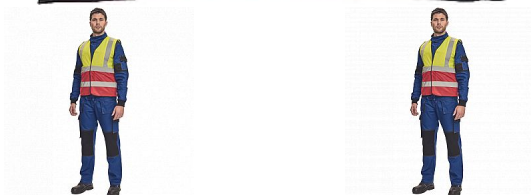

LYNX DUO vesta žlut/červená

» PRACOVNÍ ODĚVY » HV reflexní oděvy » HV vesty » LYNX DUO vesta žlut/červená

Popis

- HI-VIS reflexní vesta s různobarevným provedením spodní části
- reflexní pruhy přes ramena a okolo hrudi a pasu
- zapínání na suchý zip

Kód zboží	1034600699
EAN	8591806217874
Značka	CERVA

Na skladě: U dodavatele
U dodavatele: 1 001 KS

Parametry

Značka	CERVA
Materiál	Svrchní materiál: 100% polyester, 120 g/m ²
Norma	EN ISO 13688:2013+A1:2021 EN ISO 20471:2013+A1:2016 Class: 1
Barva	HV reflexní v kombinaci
Pohlaví	Unisex