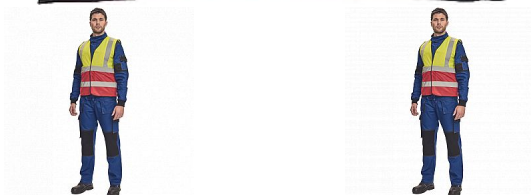

LYNX DUO vesta žlut/červená

» PRACOVNÍ ODĚVY » HV reflexní oděvy » HV vesty » LYNX DUO vesta žlut/červená

Popis

- HI-VIS reflexní vesta s různobarevným provedením spodní části
- reflexní pruhy přes ramena a okolo hrudi a pasu
- zapínání na suchý zip

Kód zboží	1034600699
EAN	8591806217867
Značka	CERVA

Na skladě: U dodavatele
U dodavatele: 411 KS

Parametry

Značka	CERVA
Materiál	Svrchní materiál: 100% polyester, 120 g/m ²
Norma	EN ISO 13688:2013+A1:2021 EN ISO 20471:2013+A1:2016 Class: 1
Barva	HV reflexní v kombinaci
Pohlaví	Unisex