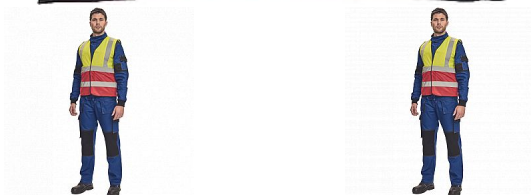

# LYNX DUO vesta žlut/červená

» PRACOVNÍ ODĚVY » HV reflexní oděvy » HV vesty » LYNX DUO vesta žlut/červená

## Popis

- HI-VIS reflexní vesta s různobarevným provedením spodní části
- reflexní pruhy přes ramena a okolo hrudi a pasu
- zapínání na suchý zip

Kód zboží	1034600699
EAN	8591806217850
Značka	CERVA

Na skladě: U dodavatele  
U dodavatele: 386 KS

## Parametry

Značka	CERVA
Materiál	<b>Svrchní materiál:</b> 100% polyester, 120 g/m <sup>2</sup>
Norma	EN ISO 13688:2013+A1:2021 EN ISO 20471:2013+A1:2016   Class: 1
Barva	HV reflexní v kombinaci
Pohlaví	Unisex