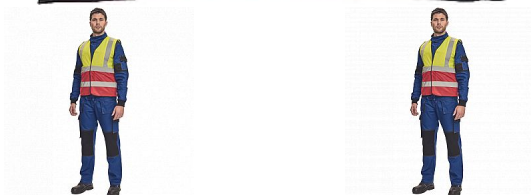

# LYNX DUO vesta žlut/červená

» PRACOVNÍ ODĚVY » HV reflexní oděvy » HV vesty » LYNX DUO vesta žlut/červená

## Popis

- HI-VIS reflexní vesta s různobarevným provedením spodní části
- reflexní pruhy přes ramena a okolo hrudi a pasu
- zapínání na suchý zip

Kód zboží	1034600699
EAN	8591806217881
Značka	CERVA

Na skladě: U dodavatele  
U dodavatele: 674 KS

## Parametry

Značka	CERVA
Materiál	<b>Svrchní materiál:</b> 100% polyester, 120 g/m <sup>2</sup>
Norma	EN ISO 13688:2013+A1:2021 EN ISO 20471:2013+A1:2016   Class: 1
Barva	HV reflexní v kombinaci
Pohlaví	Unisex