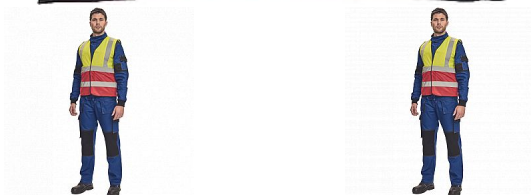

LYNX DUO vesta žlut/červená

» PRACOVNÍ ODĚVY » HV reflexní oděvy » HV vesty » LYNX DUO vesta žlut/červená

Popis

- HI-VIS reflexní vesta s různobarevným provedením spodní části
- reflexní pruhy přes ramena a okolo hrudi a pasu
- zapínání na suchý zip

Kód zboží	1034600699
EAN	8591806217898
Značka	CERVA

Na skladě: U dodavatele
U dodavatele: 261 KS

Parametry

Značka	CERVA
Materiál	Svrchní materiál: 100% polyester, 120 g/m ²
Norma	EN ISO 13688:2013+A1:2021 EN ISO 20471:2013+A1:2016 Class: 1
Barva	HV reflexní v kombinaci
Pohlaví	Unisex