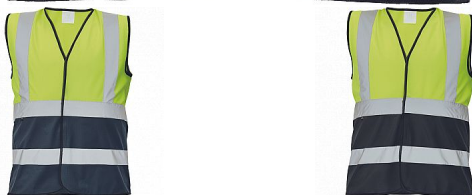

# LYNX DUO vesta žlut/navy

» PRACOVNÍ ODĚVY » HV reflexní oděvy » HV vesty » LYNX DUO vesta žlut/navy

## Popis

- HI-VIS reflexní vesta s různobarevným provedením spodní části
- reflexní pruhy přes ramena a okolo hrudi a pasu
- zapínání na suchý zip

Kód zboží	1034600696
EAN	8591806217720
Značka	CERVA

Na skladě: U dodavatele  
U dodavatele: 5 KS

## Parametry

Značka	CERVA
Materiál	<b>Svrchní materiál:</b> 100% polyester, 120 g/m <sup>2</sup>
Norma	EN ISO 13688:2013+A1:2021 EN ISO 20471:2013+A1:2016   Class: 1
Barva	HV reflexní v kombinaci
Pohlaví	Unisex