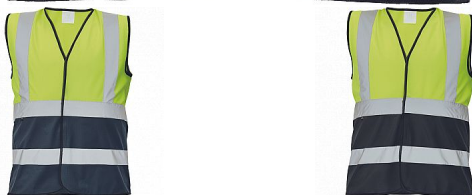

LYNX DUO vesta žlut/navy

» PRACOVNÍ ODĚVY » HV reflexní oděvy » HV vesty » LYNX DUO vesta žlut/navy

Popis

- HI-VIS reflexní vesta s různobarevným provedením spodní části
- reflexní pruhy přes ramena a okolo hrudi a pasu
- zapínání na suchý zip

Kód zboží	1034600696
EAN	8591806217713
Značka	CERVA

Na skladě: U dodavatele

Parametry

Značka	CERVA
Materiál	Svrchní materiál: 100% polyester, 120 g/m ²
Norma	EN ISO 13688:2013+A1:2021 EN ISO 20471:2013+A1:2016 Class: 1
Barva	HV reflexní v kombinaci
Pohlaví	Unisex