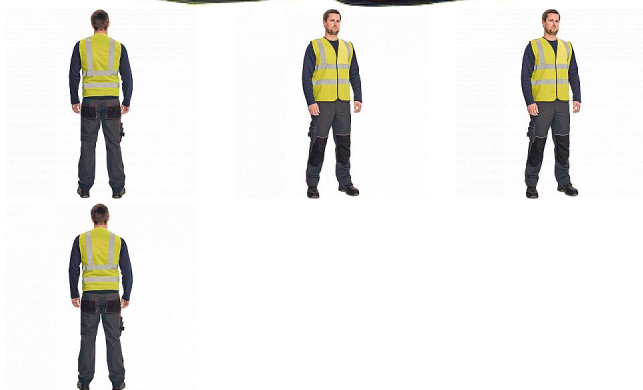

LYNX PLUS vesta žlutá

» PRACOVNÍ ODĚVY » HV reflexní oděvy » HV vesty » LYNX PLUS vesta žlutá

Popis

- HI-VIS vesta s 5 cm reflexními pruhy přes ramena a okolo hrudi a pasu
- lemování kontrastními černými paspulemi
- zapínání na suchý zip

Kód zboží	1034600365
EAN	8591806160736
Značka	CERVA

Na skladě:	36 KS
U dodavatele:	154 KS

Parametry

Značka	CERVA
Materiál	Svrchní materiál: 100% polyester, 120 g/m ²
Norma	EN ISO 13688:2013+A1:2021 EN ISO 20471:2013+A1:2016 Class: 2
Barva	reflexní HV
Pohlaví	Unisex