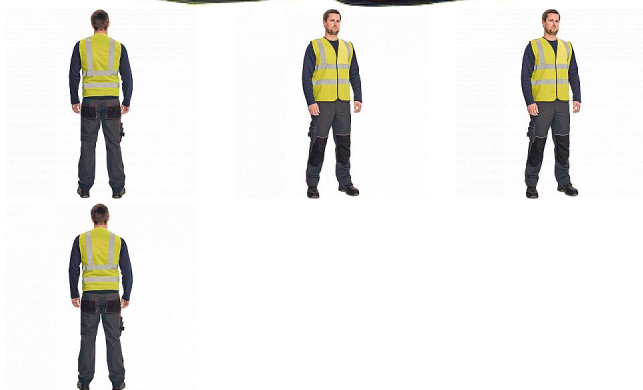

LYNX PLUS vesta žlutá

» PRACOVNÍ ODĚVY » HV reflexní oděvy » HV vesty » LYNX PLUS vesta žlutá

Popis

- HI-VIS vesta s 5 cm reflexními pruhy přes ramena a okolo hrudi a pasu
- lemování kontrastními černými paspulemi
- zapínání na suchý zip

Kód zboží	1034600365
EAN	8591806181809
Značka	CERVA

Na skladě: U dodavatele
U dodavatele: 67 KS

Parametry

Značka	CERVA
Materiál	Svrchní materiál: 100% polyester, 120 g/m ²
Norma	EN ISO 13688:2013+A1:2021 EN ISO 20471:2013+A1:2016 Class: 2
Barva	reflexní HV
Pohlaví	Unisex