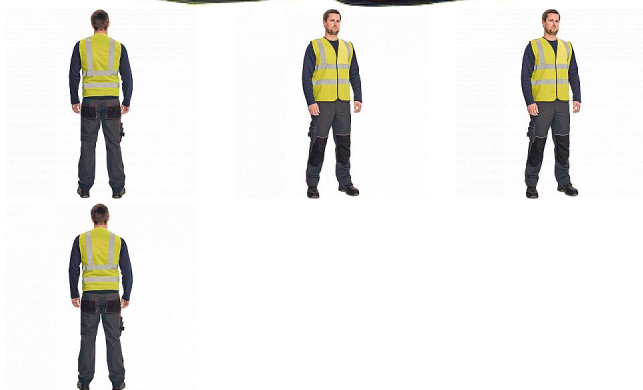

# LYNX PLUS vesta žlutá

» PRACOVNÍ ODĚVY » HV reflexní oděvy » HV vesty » LYNX PLUS vesta žlutá

## Popis

- HI-VIS vesta s 5 cm reflexními pruhy přes ramena a okolo hrudi a pasu
- lemování kontrastními černými paspulemi
- zapínání na suchý zip

Kód zboží	1034600365
EAN	8591806160705
Značka	CERVA

Na skladě:	23 KS
U dodavatele:	5 057 KS

## Parametry

Značka	CERVA
Materiál	<b>Svrchní materiál:</b> 100% polyester, 120 g/m <sup>2</sup>
Norma	EN ISO 13688:2013+A1:2021 EN ISO 20471:2013+A1:2016   Class: 2
Barva	reflexní HV
Pohlaví	Unisex