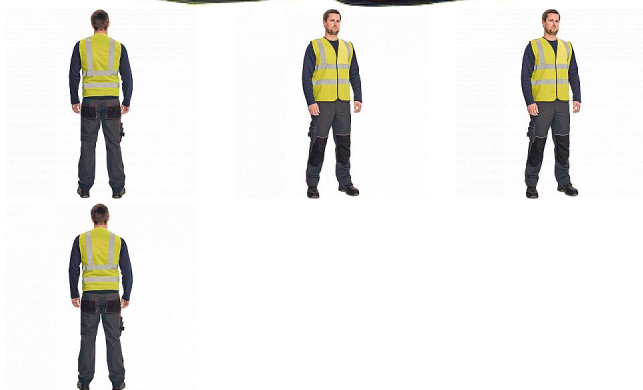

LYNX PLUS vesta žlutá

» PRACOVNÍ ODĚVY » HV reflexní oděvy » HV vesty » LYNX PLUS vesta žlutá

Popis

- HI-VIS vesta s 5 cm reflexními pruhy přes ramena a okolo hrudi a pasu
- lemování kontrastními černými paspulemi
- zapínání na suchý zip

Kód zboží	1034600365
EAN	8591806160699
Značka	CERVA

Na skladě:	25 KS
U dodavatele:	2 254 KS

Parametry

Značka	CERVA
Materiál	Svrchní materiál: 100% polyester, 120 g/m ²
Norma	EN ISO 13688:2013+A1:2021 EN ISO 20471:2013+A1:2016 Class: 2
Barva	reflexní HV
Pohlaví	Unisex