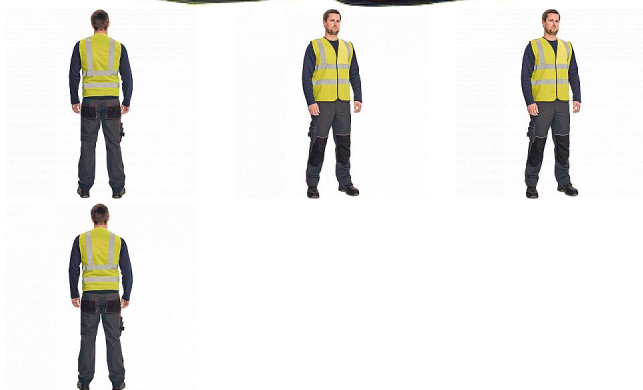

LYNX PLUS vesta žlutá

» PRACOVNÍ ODĚVY » HV reflexní oděvy » HV vesty » LYNX PLUS vesta žlutá

Popis

- HI-VIS vesta s 5 cm reflexními pruhy přes ramena a okolo hrudi a pasu
- lemování kontrastními černými paspulemi
- zapínání na suchý zip

Kód zboží	1034600365
EAN	8591806160712
Značka	CERVA

Na skladě:	24 KS
U dodavatele:	8 865 KS

Parametry

Značka	CERVA
Materiál	Svrchní materiál: 100% polyester, 120 g/m ²
Norma	EN ISO 13688:2013+A1:2021 EN ISO 20471:2013+A1:2016 Class: 2
Barva	reflexní HV
Pohlaví	Unisex