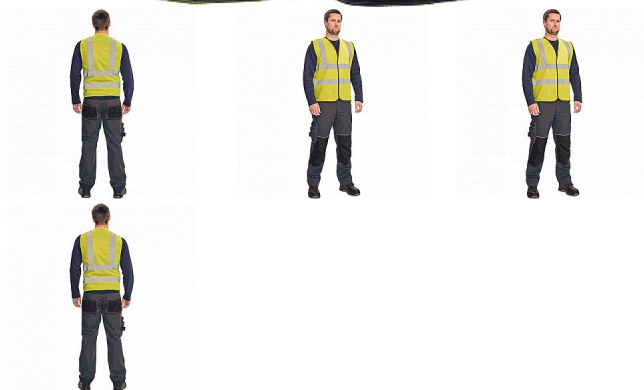

LYNX PLUS vesta žlutá

» PRACOVNÍ ODĚVY » HV reflexní oděvy » HV vesty » LYNX PLUS vesta žlutá

Popis

- HI-VIS vesta s 5 cm reflexními pruhy přes ramena a okolo hrudi a pasu
- lemování kontrastními černými paspulemi
- zapínání na suchý zip