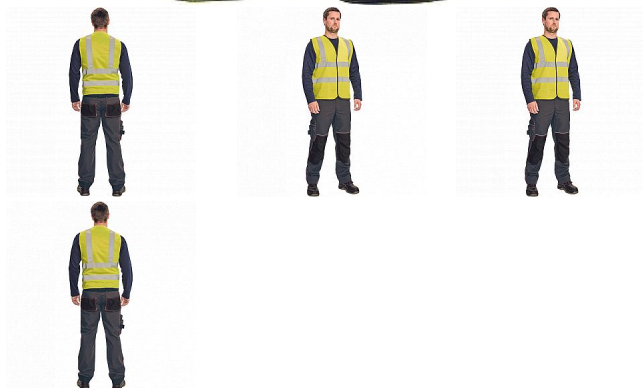

LYNX PLUS vesta žlutá

» PRACOVNÍ ODĚVY » HV reflexní oděvy » HV vesty » LYNX PLUS vesta žlutá

Popis

- HI-VIS vesta s 5 cm reflexními pruhy přes ramena a okolo hrudi a pasu
- lemování kontrastními černými paspulemi
- zapínání na suchý zip

Kód zboží	1034600365
EAN	8591806160729
Značka	CERVA

Na skladě:	44 KS
Na prodejně:	1 KS
U dodavatele:	3 856 KS

Parametry

Značka	CERVA
Materiál	Svrchní materiál: 100% polyester, 120 g/m ²
Norma	EN ISO 13688:2013+A1:2021 EN ISO 20471:2013+A1:2016 Class: 2
Barva	reflexní HV
Pohlaví	Unisex