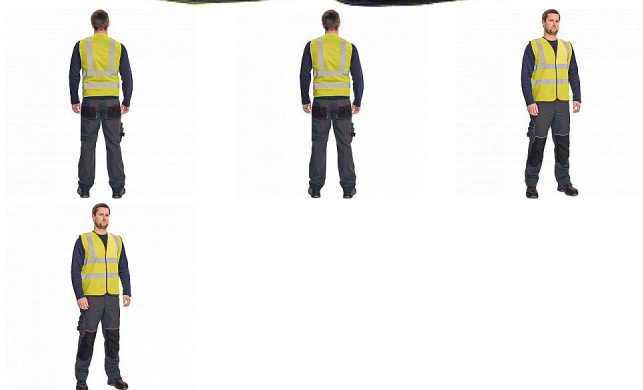

LYNX PLUS vesta žlutá

» PRACOVNÍ ODĚVY » HV reflexní oděvy » HV vesty

Popis

- HI-VIS vesta s 5 cm reflexními pruhy přes ramena a okolo hrudi a pasu
- lemování kontrastními černými paspulemi
- zapínání na suchý zip

Kód zboží	1034600365
Dodavatelské číslo	0303008279xxx
Značka	CERVA

Dostupnost: 20 959 KS

Parametry

Značka	CERVA
Materiál	Svrchní materiál: 100% polyester, 120 g/m ²
Norma	EN ISO 13688:2013+A1:2021 EN ISO 20471:2013+A1:2016 Class: 2
Barva	reflexní HV
Pohlaví	Unisex