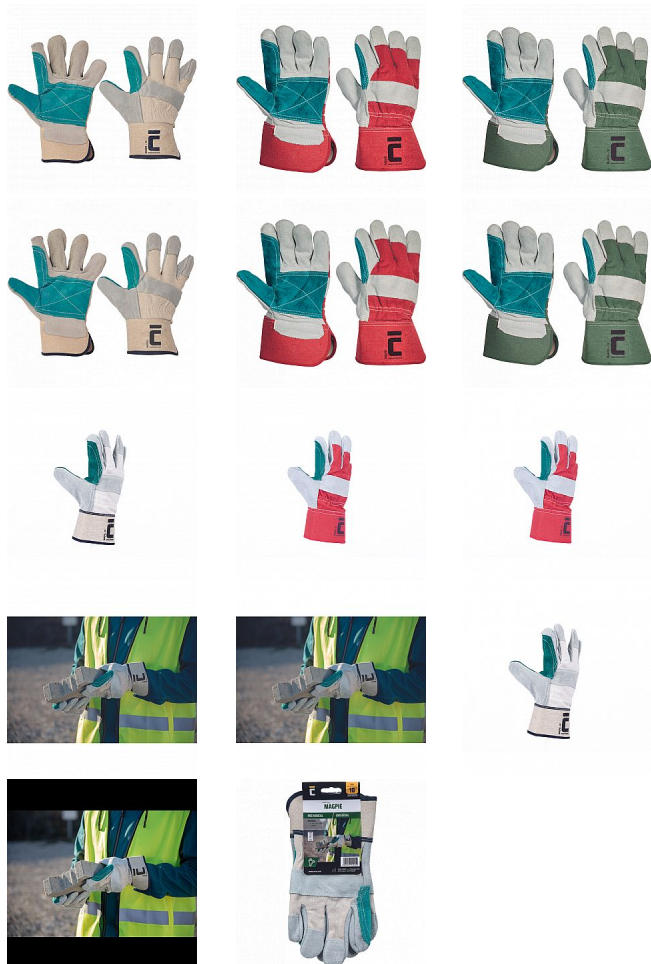

MAGPIE rukavice komb

» PRACOVNÍ RUKAVICE » Kombinované » Kombinované hovězí štípenka

Kód zboží

10510003

Značka

CERVA

Na skladě:

430 ks

Na prodejně:

61 ks

U dodavatele:

113 456 ks