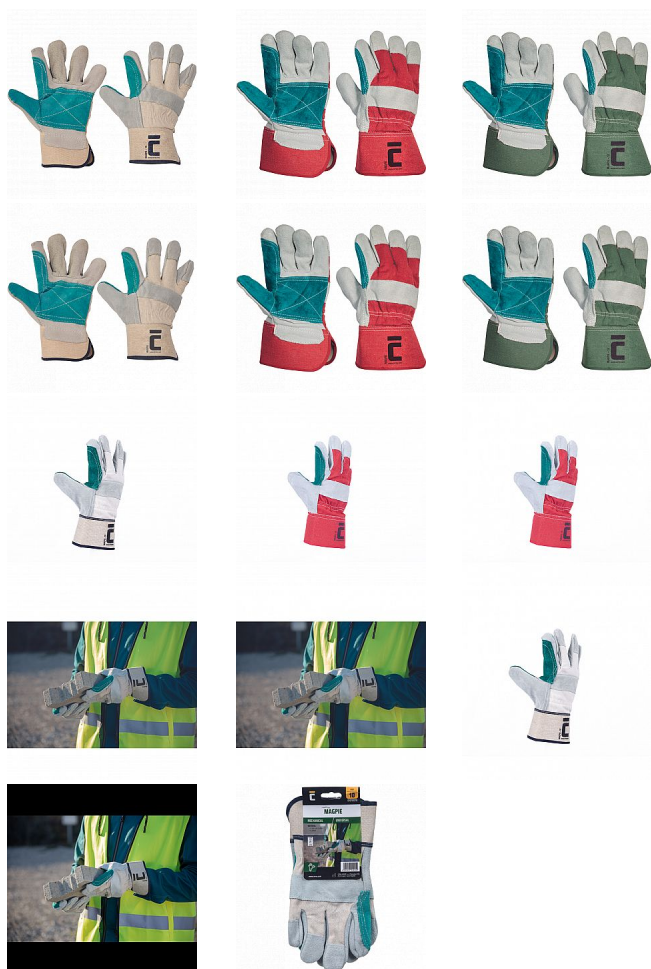

MAGPIE rukavice komb

» PRACOVNÍ RUKAVICE » Kombinované » Kombinované hovězí štípenka

Kód zboží

10510003

Značka

CERVA

Na skladě:

325 ks

Na prodejně:

58 ks

U dodavatele:

97 364 ks