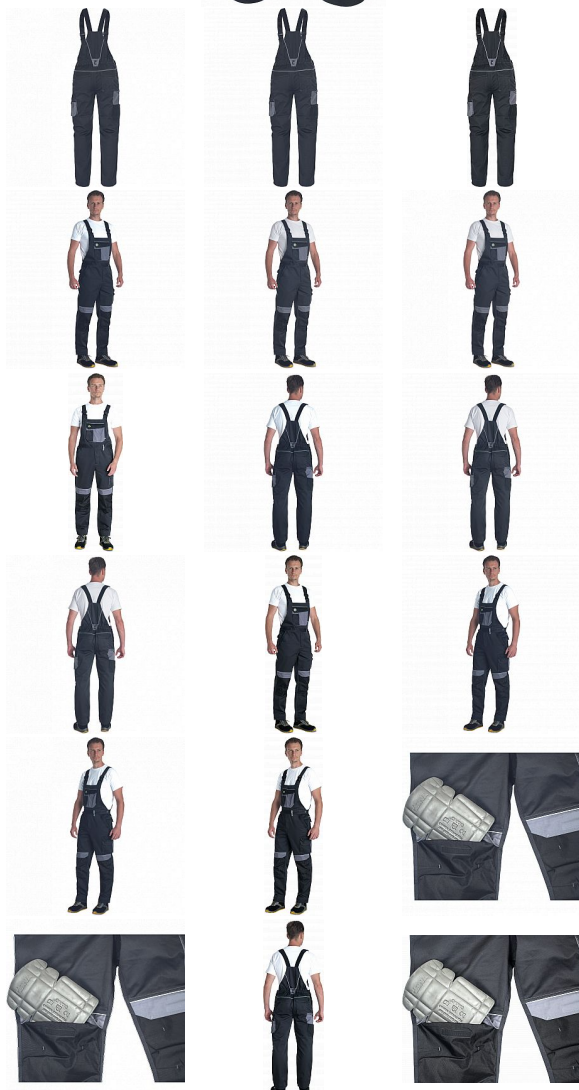

MAX ECO STR Iaclové černá

» PRACOVNÍ ODEVY » Montérkové kalhoty » MAX ECO STR Iaclové černá

Kód zboží

1028102401

EAN

8591806315549

Značka

CERVA

Na skladě:

U dodavatele

U dodavatele:

51 KS