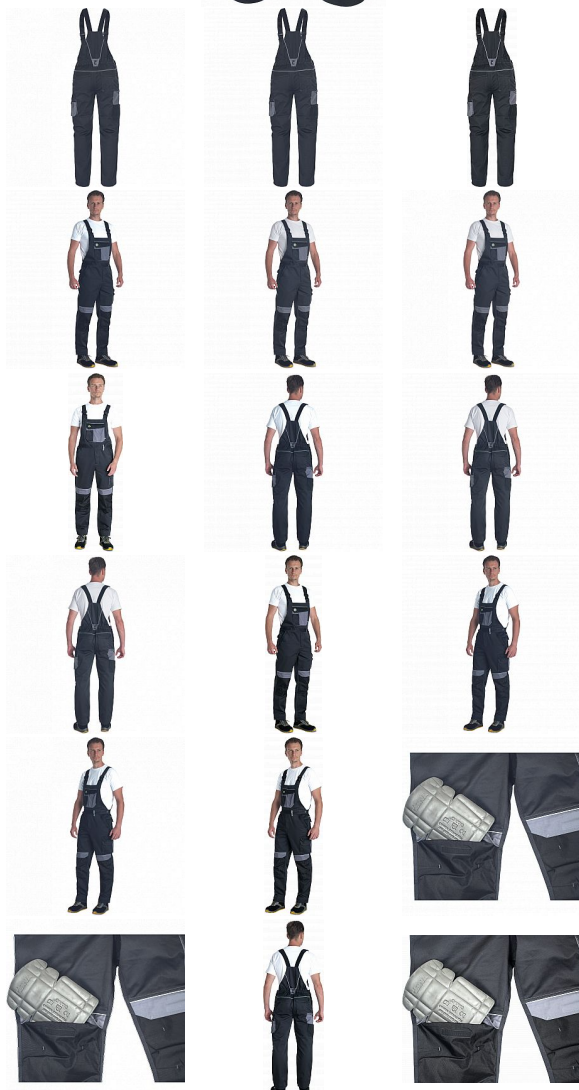

MAX ECO STR Iaclové černá

» PRACOVNÍ ODEVY » Montérkové kalhoty » MAX ECO STR Iaclové černá

Kód zboží

1028102401

EAN

8591806315549

Značka

CERVA

Na skladě:

U dodavatele

U dodavatele:

51 KS

MAX ECO STR laclové černá

» PRACOVNÍ ODĚVY » Montérkové kalhoty » MAX ECO STR laclové černá

Popis

• pánské pracovní laclové kalhoty s elastickým pasem • 2 přední kapsy • 1 stehenní kapsa • 1 velká náprsní kapsa se zapínáním na suchý zip • 2 zadní kapsy se zapínáním na suchý zip • zesílená oblast kolen s možností vložení chráničů kolen • reflexní prvky • nastavitelná délka nohavic

Parametry

Značka	CERVA
Materiál	Svrchní materiál: 65% recyklovaný polyester, 32% bavlna