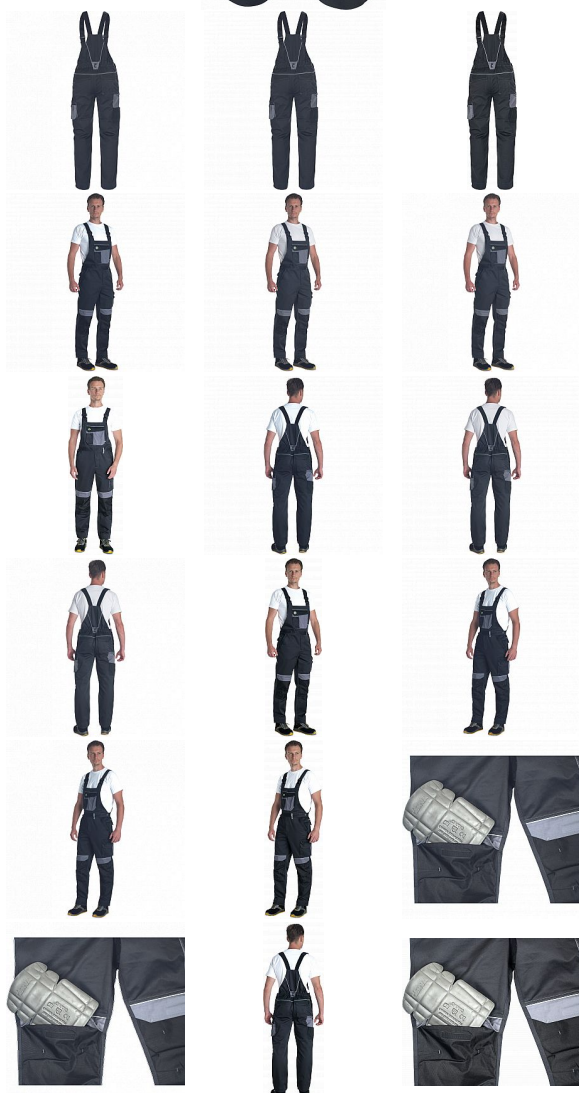

MAX ECO STR Iaclové černá

» PRACOVNÍ ODEVY » Montérkové kalhoty » MAX ECO STR Iaclové černá

Kód zboží

1028102401

EAN

8591806315556

Značka

CERVA

Na skladě:

U dodavatele

U dodavatele:

53 KS