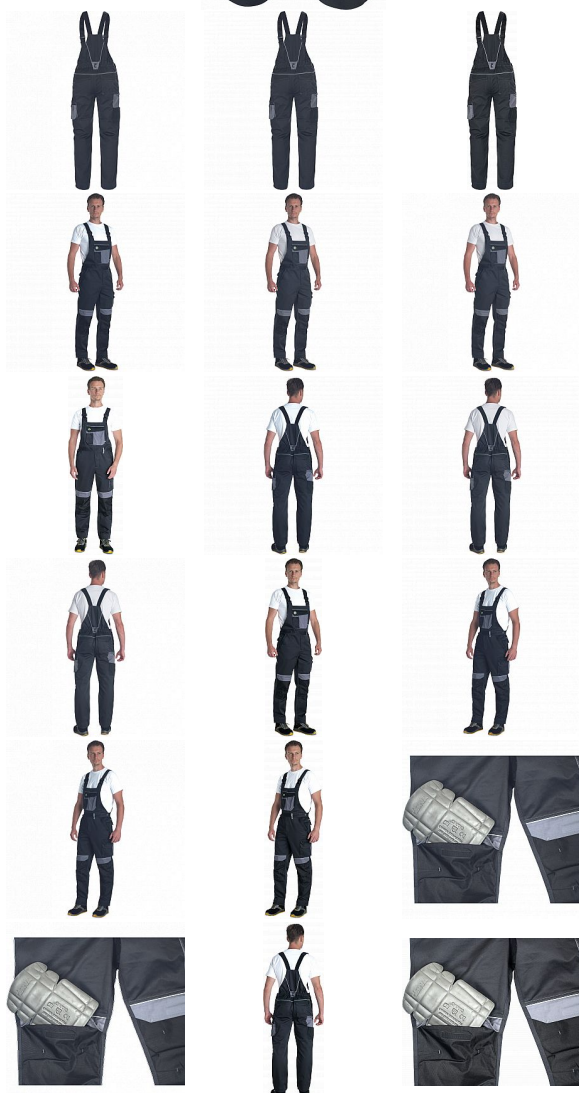

MAX ECO STR laclové černá

» PRACOVNÍ ODEVY » Montérkové kalhoty » MAX ECO STR laclové černá

Kód zboží

1028102401

EAN

8591806315563

Značka

CERVA

Na skladě:

U dodavatele

U dodavatele:

130 KS

MAX ECO STR laclové černá

» PRACOVNÍ ODĚVY » Montérkové kalhoty » MAX ECO STR laclové černá

Popis

• pánské pracovní laclové kalhoty s elastickým pasem • 2 přední kapsy • 1 stehenní kapsa • 1 velká náprsní kapsa se zapínáním na suchý zip • 2 zadní kapsy se zapínáním na suchý zip • zesílená oblast kolen s možností vložení chráničů kolen • reflexní prvky • nastavitelná délka nohavic

Parametry

Značka	CERVA
Materiál	Svrchní materiál: 65% recyklovaný polyester, 32% bavlna