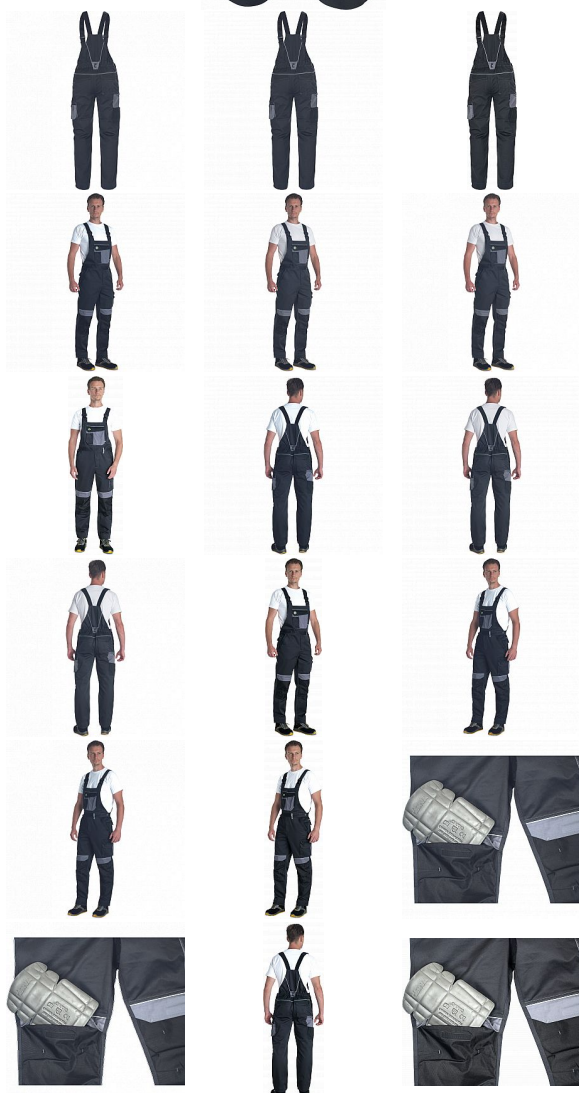

MAX ECO STR Iaclové černá

» PRACOVNÍ ODEVY » Montérkové kalhoty » MAX ECO STR Iaclové černá

Kód zboží

1028102401

EAN

8591806315570

Značka

CERVA

Na skladě:

U dodavatele

U dodavatele:

133 KS

MAX ECO STR laclové černá

» PRACOVNÍ ODĚVY » Montérkové kalhoty » MAX ECO STR laclové černá

Popis

• pánské pracovní laclové kalhoty s elastickým pasem • 2 přední kapsy • 1 stehenní kapsa • 1 velká náprsní kapsa se zapínáním na suchý zip • 2 zadní kapsy se zapínáním na suchý zip • zesílená oblast kolen s možností vložení chráničů kolen • reflexní prvky • nastavitelná délka nohavic

Parametry

Značka	CERVA
Materiál	Svrchní materiál: 65% recyklovaný polyester, 32% bavlna