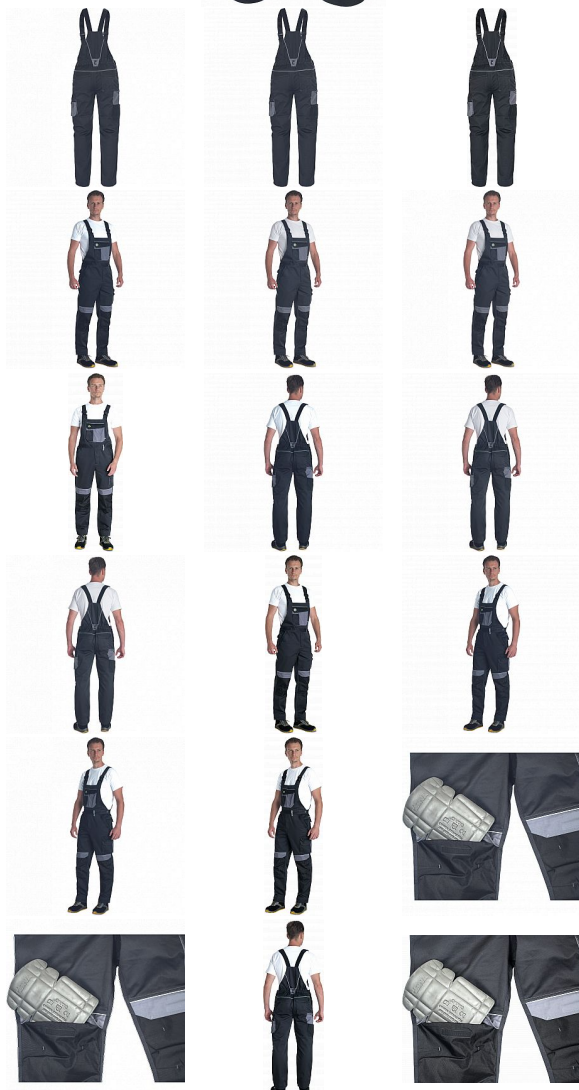

MAX ECO STR Iaclové černá

» PRACOVNÍ ODEVY » Montérkové kalhoty » MAX ECO STR Iaclové černá

Kód zboží

1028102401

EAN

8591806315587

Značka

CERVA

Na skladě:

U dodavatele

U dodavatele:

126 KS

MAX ECO STR laclové černá

» PRACOVNÍ ODĚVY » Montérkové kalhoty » MAX ECO STR laclové černá

Popis

• pánské pracovní laclové kalhoty s elastickým pasem • 2 přední kapsy • 1 stehenní kapsa • 1 velká náprsní kapsa se zapínáním na suchý zip • 2 zadní kapsy se zapínáním na suchý zip • zesílená oblast kolen s možností vložení chráničů kolen • reflexní prvky • nastavitelná délka nohavic

Parametry

Značka	CERVA
Materiál	Svrchní materiál: 65% recyklovaný polyester, 32% bavlna