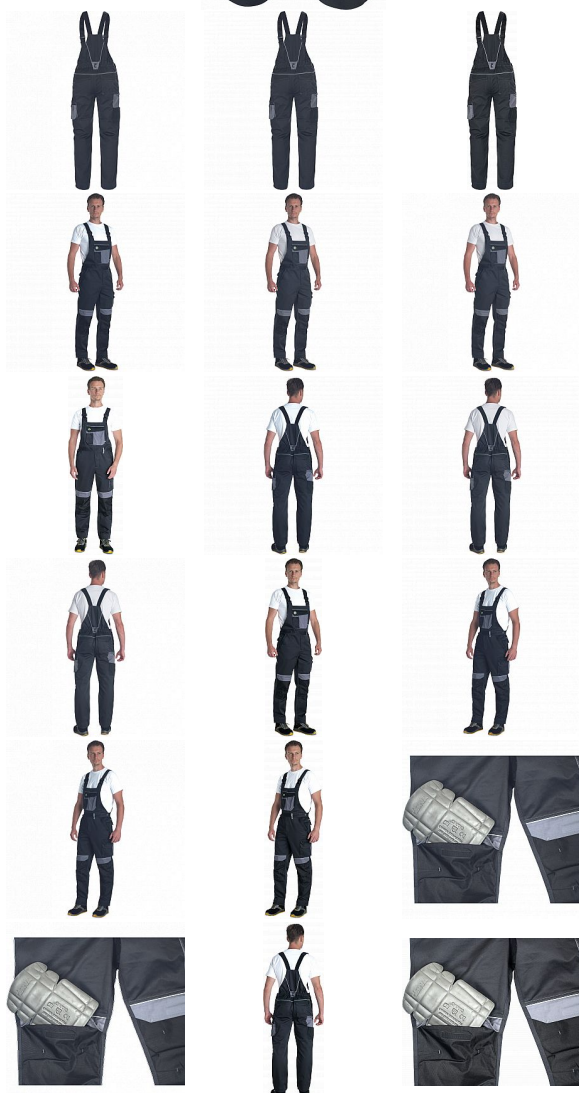

MAX ECO STR Iaclové černá

» PRACOVNÍ ODEVY » Montérkové kalhoty » MAX ECO STR Iaclové černá

Kód zboží

1028102401

EAN

8591806315594

Značka

CERVA

Na skladě:

U dodavatele

U dodavatele:

147 KS