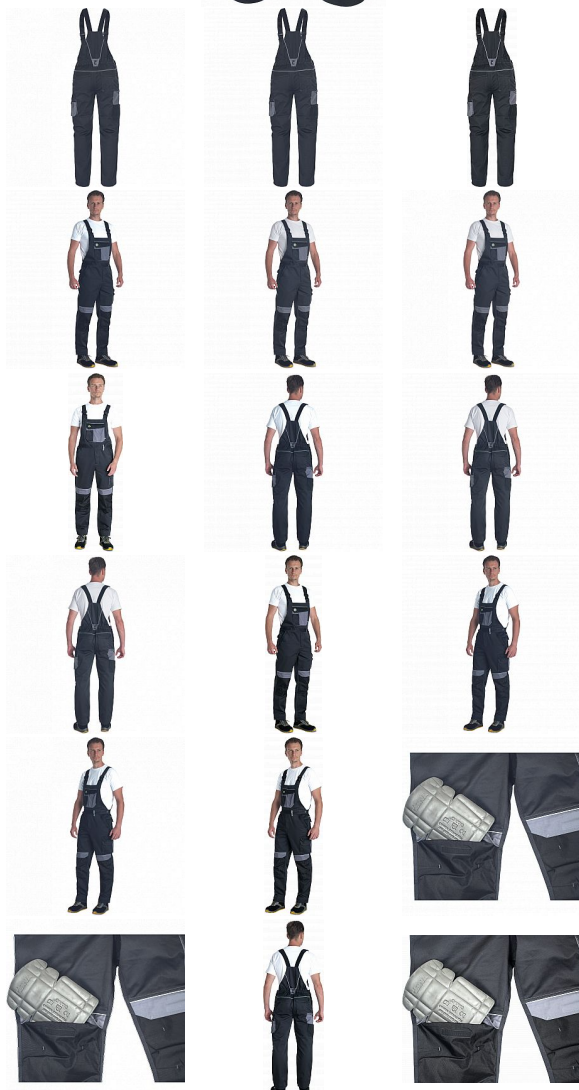

MAX ECO STR Iaclové černá

» PRACOVNÍ ODEVY » Montérkové kalhoty » MAX ECO STR Iaclové černá

Kód zboží

1028102401

EAN

8591806315600

Značka

CERVA

Na skladě:

U dodavatele

U dodavatele:

152 KS

MAX ECO STR laclové černá

» PRACOVNÍ ODĚVY » Montérkové kalhoty » MAX ECO STR laclové černá

Popis

• pánské pracovní laclové kalhoty s elastickým pasem • 2 přední kapsy • 1 stehenní kapsa • 1 velká náprsní kapsa se zapínáním na suchý zip • 2 zadní kapsy se zapínáním na suchý zip • zesílená oblast kolen s možností vložení chráničů kolen • reflexní prvky • nastavitelná délka nohavic

Parametry

| | |
|----------|--|
| Značka | CERVA |
| Materiál | Svrchní materiál: 65% recyklovaný polyester, 32% bavlna |