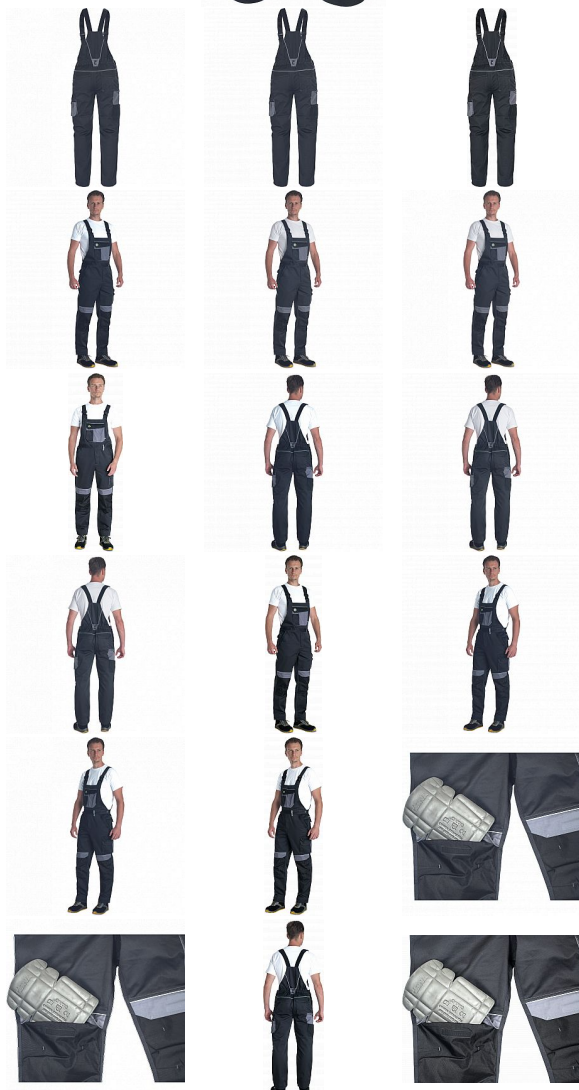

MAX ECO STR Iaclové černá

» PRACOVNÍ ODEVY » Montérkové kalhoty » MAX ECO STR Iaclové černá

Kód zboží

1028102401

EAN

8591806315600

Značka

CERVA

Na skladě:

U dodavatele

U dodavatele:

152 KS

MAX ECO STR laclové černá

» PRACOVNÍ ODĚVY » Montérkové kalhoty » MAX ECO STR laclové černá

Popis

• pánské pracovní laclové kalhoty s elastickým pasem • 2 přední kapsy • 1 stehenní kapsa • 1 velká náprsní kapsa se zapínáním na suchý zip • 2 zadní kapsy se zapínáním na suchý zip • zesílená oblast kolen s možností vložení chráničů kolen • reflexní prvky • nastavitelná délka nohavic

Parametry

Značka	CERVA
Materiál	Svrchní materiál: 65% recyklovaný polyester, 32% bavlna