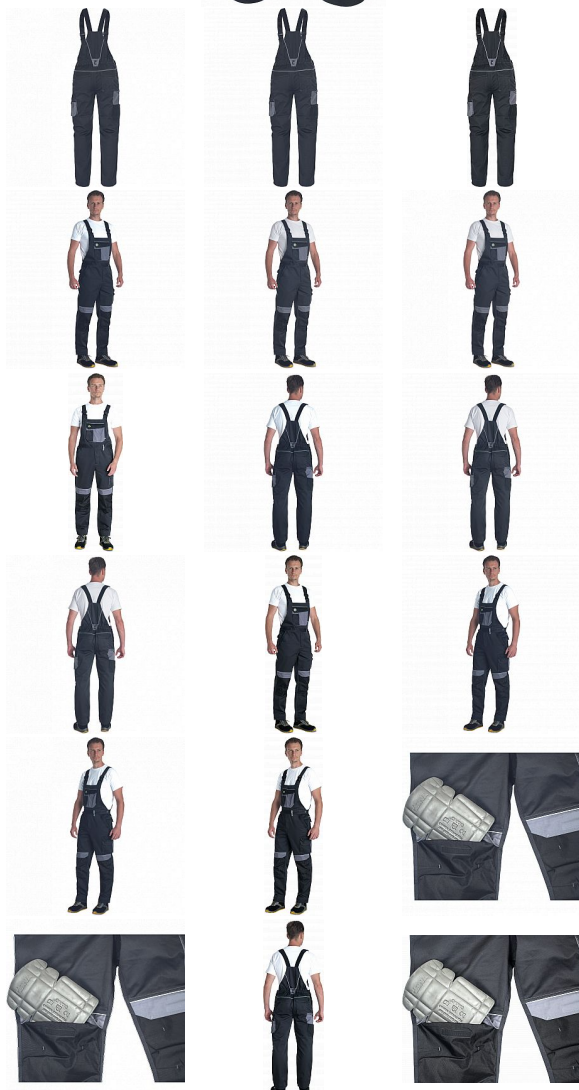

MAX ECO STR Iaclové černá

» PRACOVNÍ ODEVY » Montérkové kalhoty » MAX ECO STR Iaclové černá

Kód zboží

1028102401

EAN

8591806315617

Značka

CERVA

Na skladě:

U dodavatele

U dodavatele:

127 KS

MAX ECO STR laclové černá

» PRACOVNÍ ODĚVY » Montérkové kalhoty » MAX ECO STR laclové černá

Popis

• pánské pracovní laclové kalhoty s elastickým pasem • 2 přední kapsy • 1 stehenní kapsa • 1 velká náprsní kapsa se zapínáním na suchý zip • 2 zadní kapsy se zapínáním na suchý zip • zesílená oblast kolen s možností vložení chráničů kolen • reflexní prvky • nastavitelná délka nohavic

Parametry

Značka	CERVA
Materiál	Svrchní materiál: 65% recyklovaný polyester, 32% bavlna