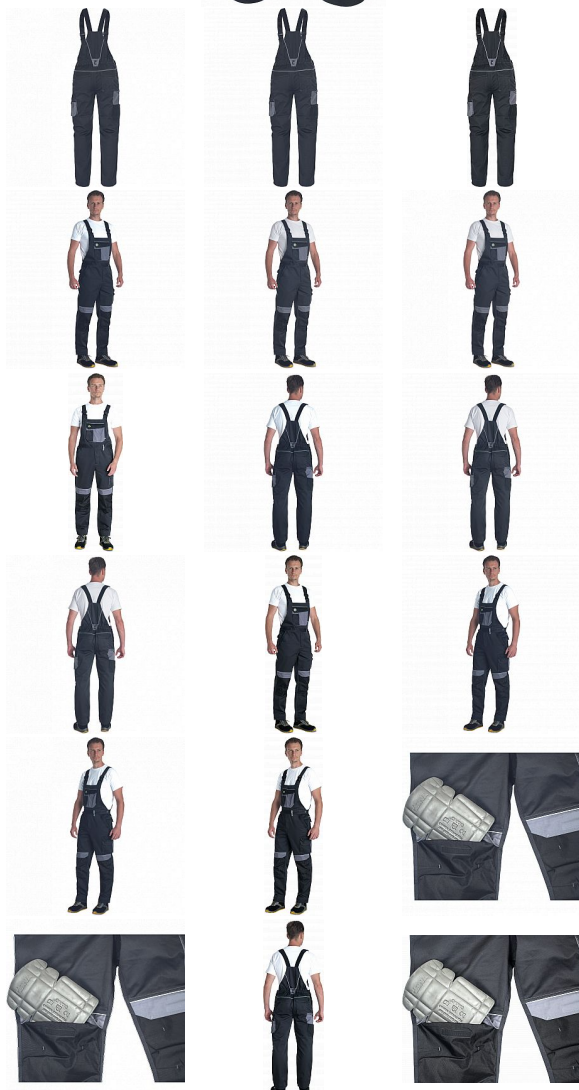

MAX ECO STR Iaclové černá

» PRACOVNÍ ODEVY » Montérkové kalhoty » MAX ECO STR Iaclové černá

Kód zboží

1028102401

EAN

8591806315624

Značka

CERVA

Na skladě:

U dodavatele

U dodavatele:

79 KS

MAX ECO STR laclové černá

» PRACOVNÍ ODĚVY » Montérkové kalhoty » MAX ECO STR laclové černá

Popis

• pánské pracovní laclové kalhoty s elastickým pasem • 2 přední kapsy • 1 stehenní kapsa • 1 velká náprsní kapsa se zapínáním na suchý zip • 2 zadní kapsy se zapínáním na suchý zip • zesílená oblast kolen s možností vložení chráničů kolen • reflexní prvky • nastavitelná délka nohavic

Parametry

Značka	CERVA
Materiál	Svrchní materiál: 65% recyklovaný polyester, 32% bavlna