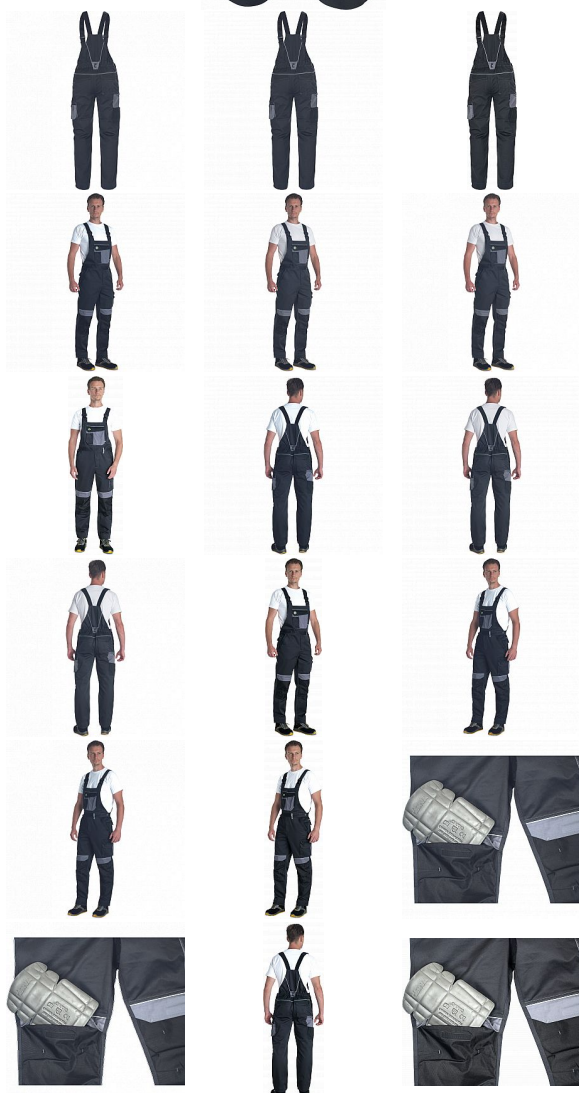

MAX ECO STR Iaclové černá

» PRACOVNÍ ODEVY » Montérkové kalhoty » MAX ECO STR Iaclové černá

Kód zboží

1028102401

EAN

8591806315631

Značka

CERVA

Na skladě:

U dodavatele

U dodavatele:

129 KS

MAX ECO STR laclové černá

» PRACOVNÍ ODĚVY » Montérkové kalhoty » MAX ECO STR laclové černá

Popis

• pánské pracovní laclové kalhoty s elastickým pasem • 2 přední kapsy • 1 stehenní kapsa • 1 velká náprsní kapsa se zapínáním na suchý zip • 2 zadní kapsy se zapínáním na suchý zip • zesílená oblast kolen s možností vložení chráničů kolen • reflexní prvky • nastavitelná délka nohavic

Parametry

Značka	CERVA
Materiál	Svrchní materiál: 65% recyklovaný polyester, 32% bavlna