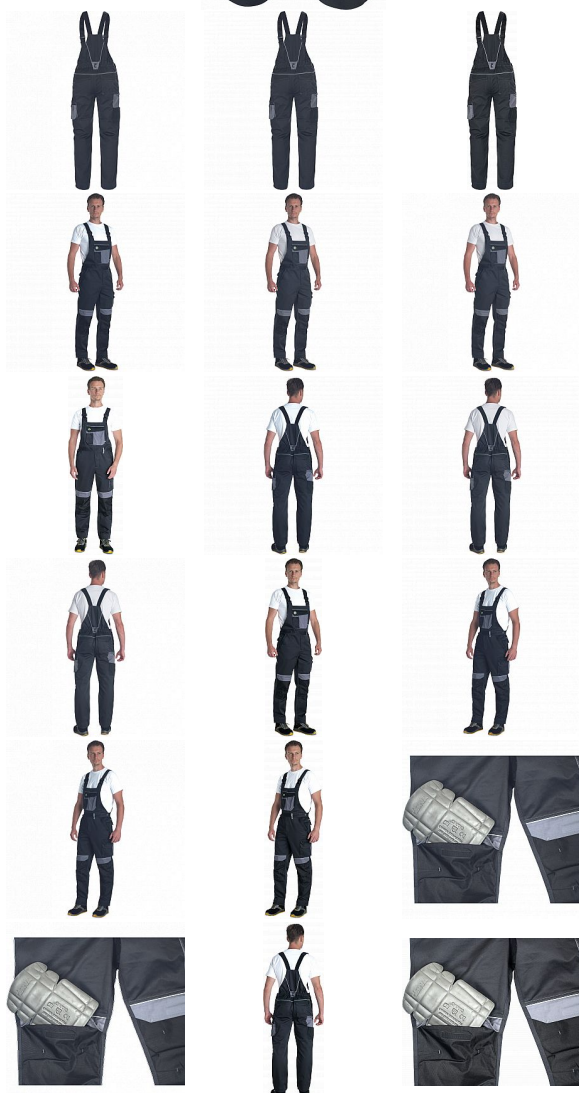

MAX ECO STR Iaclové černá

» PRACOVNÍ ODEVY » Montérkové kalhoty » MAX ECO STR Iaclové černá

Kód zboží

1028102401

EAN

8591806315655

Značka

CERVA

Na skladě:

U dodavatele

U dodavatele:

32 KS