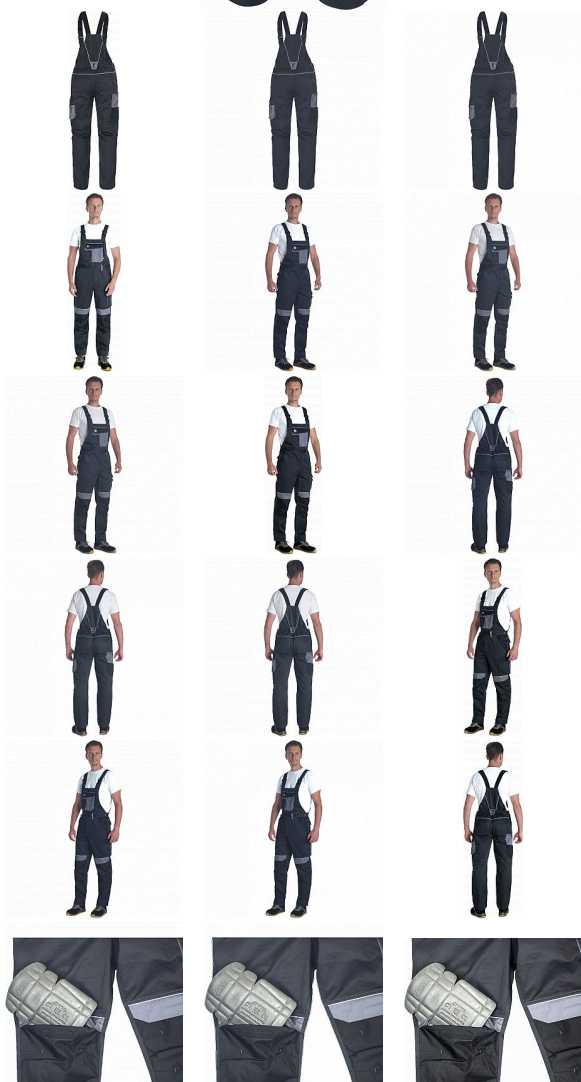

MAX ECO STR Iaclové černá

» PRACOVNÍ ODĚVY » Montérkové kalhoty

Kód zboží

1028102401

Dodavatelské číslo

0353005760xxx

Značka

CERVA

Dostupnost:

1 259 KS

MAX ECO STR laclové černá

» PRACOVNÍ ODĚVY » Montérkové kalhoty

Popis

• pánské pracovní laclové kalhoty s elastickým pasem • 2 přední kapsy • 1 stehenní kapsa • 1 velká náprsní kapsa se zapínáním na suchý zip • 2 zadní kapsy se zapínáním na suchý zip • zesílená oblast kolen s možností vložení chráničů kolen • reflexní prvky • nastavitelná délka nohavic

Parametry

| | |
|----------|--|
| Značka | CERVA |
| Materiál | Svrchní materiál: 65% recyklovaný polyester, 32% bavlna, 3% Spandex, 245 g/m ² |