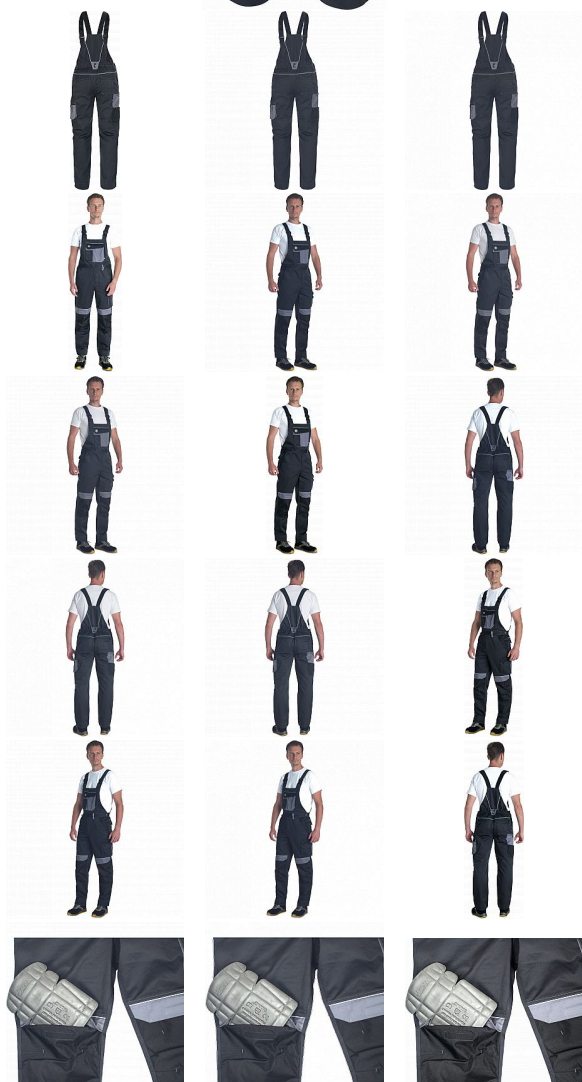

MAX ECO STR Iaclové černá

» PRACOVNÍ ODĚVY » Montérkové kalhoty

Kód zboží

1028102401

Dodavatelské číslo

0353005760xxx

Značka

CERVA

Dostupnost:

1 259 KS

MAX ECO STR laclové černá

» PRACOVNÍ ODĚVY » Montérkové kalhoty

Popis

• pánské pracovní laclové kalhoty s elastickým pasem • 2 přední kapsy • 1 stehenní kapsa • 1 velká náprsní kapsa se zapínáním na suchý zip • 2 zadní kapsy se zapínáním na suchý zip • zesílená oblast kolen s možností vložení chráničů kolen • reflexní prvky • nastavitelná délka nohavic

Parametry

| | |
|----------|--|
| Značka | CERVA |
| Materiál | Svrchní materiál: 65% recyklovaný polyester, 32% bavlna, 3% Spandex, 245 g/m ² |