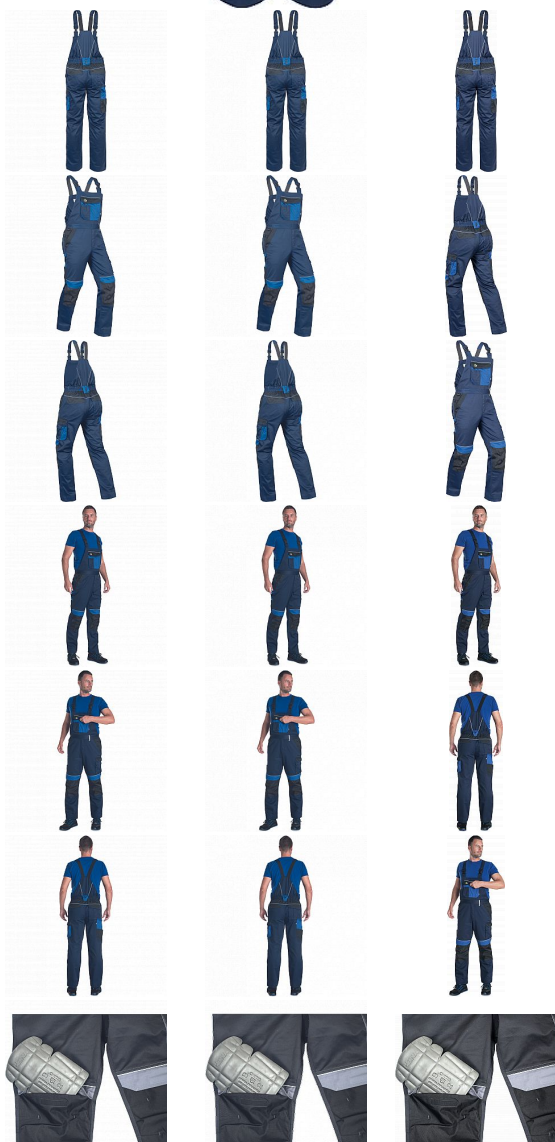

MAX ECO STR laclové modrá

» PRACOVNÍ ODEVY » Montérkové kalhoty » MAX ECO STR laclové modrá

Kód zboží

1028102404

EAN

8591806315945

Značka

CERVA

Na skladě:

U dodavatele

U dodavatele:

69 KS