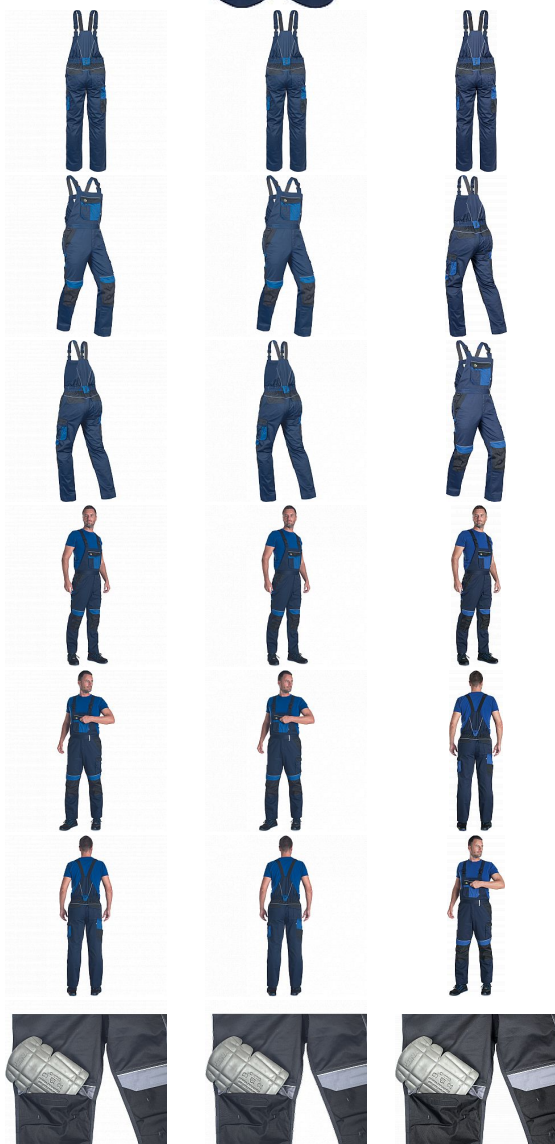

MAX ECO STR laclové modrá

» PRACOVNÍ ODEVY » Montérkové kalhoty » MAX ECO STR laclové modrá

Kód zboží

1028102404

EAN

8591806315952

Značka

CERVA

Na skladě:

U dodavatele

U dodavatele:

105 KS