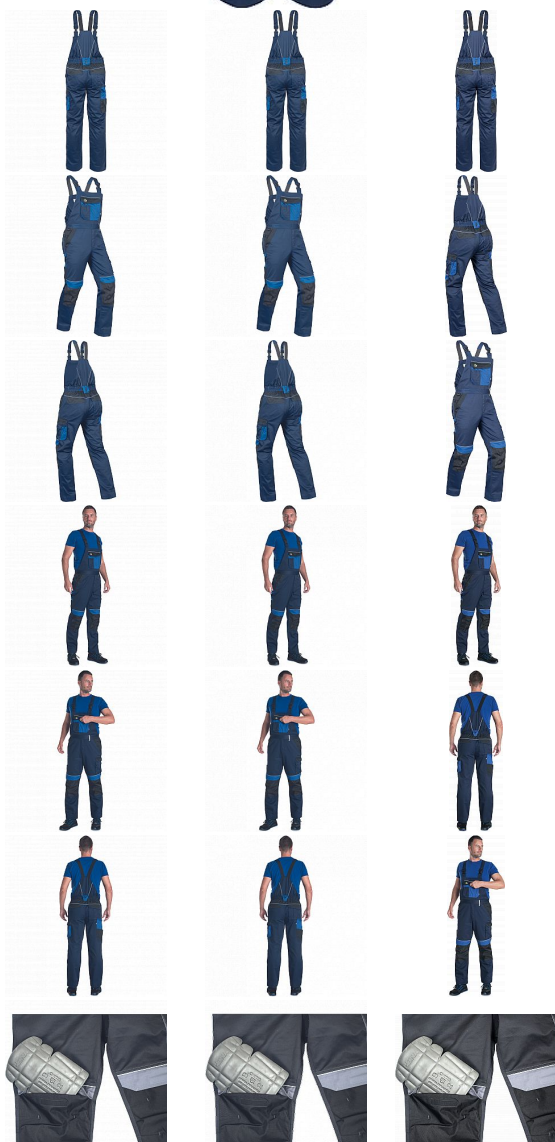

MAX ECO STR laclové modrá

» PRACOVNÍ ODEVY » Montérkové kalhoty » MAX ECO STR laclové modrá

Kód zboží

1028102404

EAN

8591806315969

Značka

CERVA

Na skladě:

U dodavatele

U dodavatele:

157 KS

MAX ECO STR laclové modrá

» PRACOVNÍ ODĚVY » Montérkové kalhoty » MAX ECO STR laclové modrá

Popis

- pánské pracovní laclové kalhoty s elastickým pasem
- 2 přední kapsy
- 1 stehenní kapsa
- 1 velká náprsní kapsa se zapínáním na suchý zip
- 2 zadní kapsy se zapínáním na suchý zip
- zesílená oblast kolen s možností vložení chráničů kolen
- reflexní prvky
- nastavitelná délka nohavic

Parametry

Značka	CERVA
Materiál	Svrchní materiál: 65% recyklovaný polyester, 32% bavlna