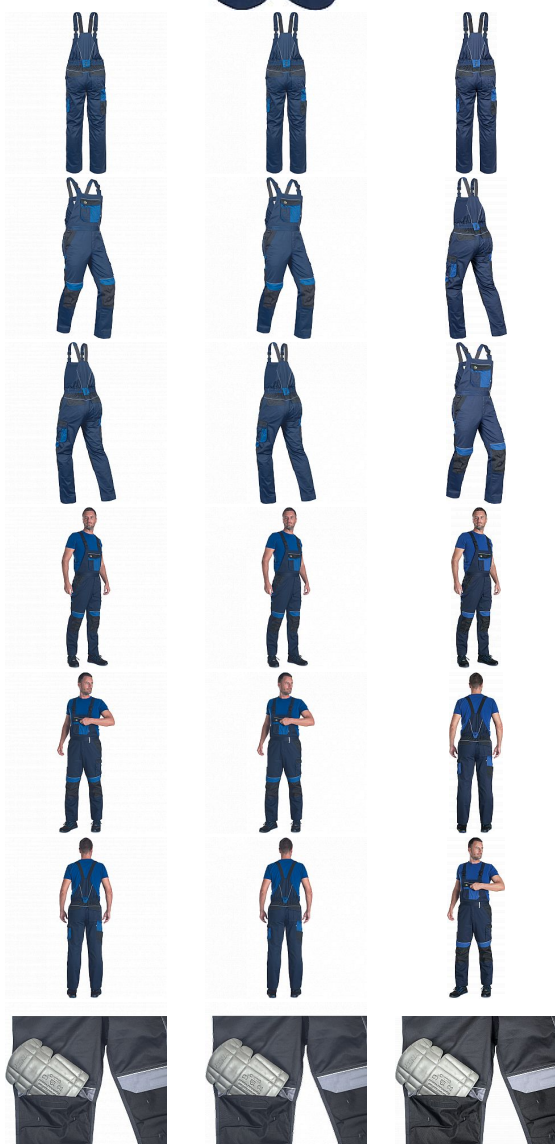

# MAX ECO STR laclové modrá

» PRACOVNÍ ODEVY » Montérkové kalhoty » MAX ECO STR laclové modrá

Kód zboží

1028102404

EAN

8591806315976

Značka

CERVA

# MAX ECO STR laclové modrá

» PRACOVNÍ ODĚVY » Montérkové kalhoty » MAX ECO STR laclové modrá

## Popis

- pánské pracovní laclové kalhoty s elastickým pasem
- 2 přední kapsy
- 1 stehenní kapsa
- 1 velká náprsní kapsa se zapínáním na suchý zip
- 2 zadní kapsy se zapínáním na suchý zip
- zesílená oblast kolen s možností vložení chráničů kolen
- reflexní prvky
- nastavitelná délka nohavic

## Parametry

Značka	CERVA
Materiál	<b>Svrchní materiál:</b> 65% recyklovaný polyester, 32% bavlna