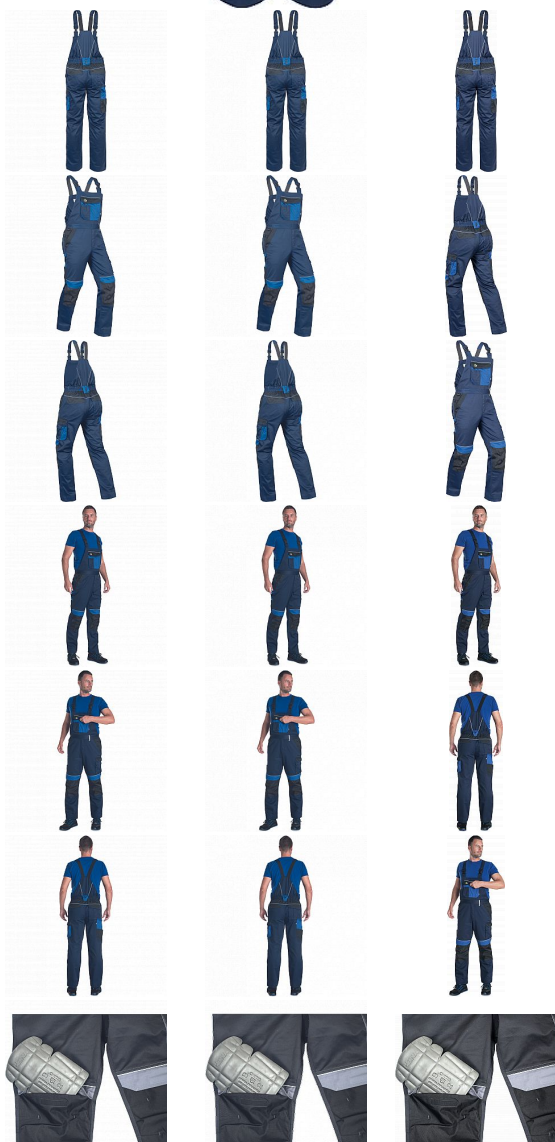

MAX ECO STR laclové modrá

» PRACOVNÍ ODEVY » Montérkové kalhoty » MAX ECO STR laclové modrá

Kód zboží

1028102404

EAN

8591806315976

Značka

CERVA

Na skladě:

U dodavatele

U dodavatele:

180 KS

MAX ECO STR laclové modrá

» PRACOVNÍ ODĚVY » Montérkové kalhoty » MAX ECO STR laclové modrá

Popis

- pánské pracovní laclové kalhoty s elastickým pasem
- 2 přední kapsy
- 1 stehenní kapsa
- 1 velká náprsní kapsa se zapínáním na suchý zip
- 2 zadní kapsy se zapínáním na suchý zip
- zesílená oblast kolen s možností vložení chráničů kolen
- reflexní prvky
- nastavitelná délka nohavic

Parametry

Značka	CERVA
Materiál	Svrchní materiál: 65% recyklovaný polyester, 32% bavlna