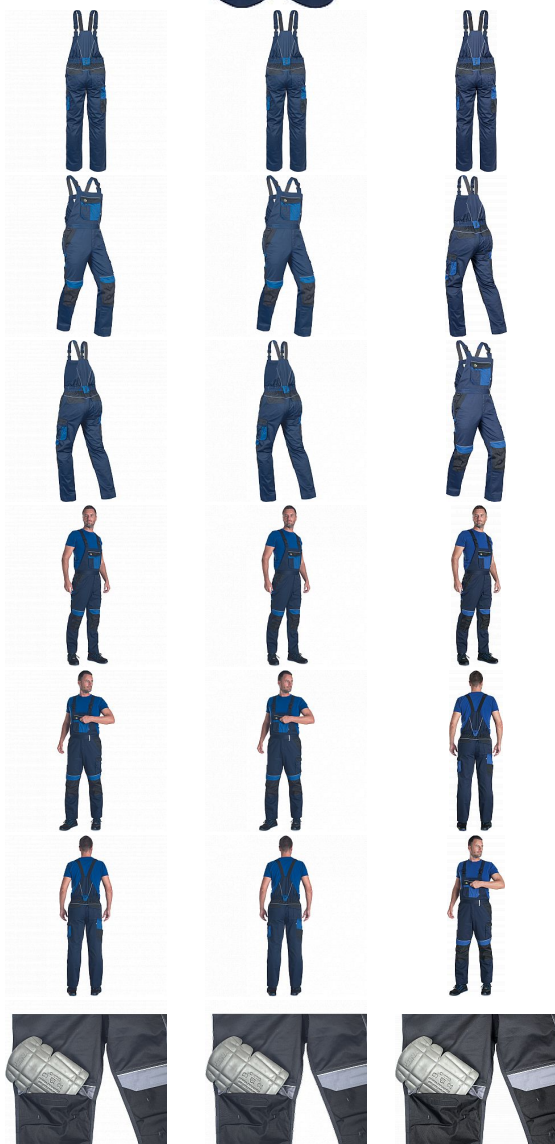

MAX ECO STR laclové modrá

» PRACOVNÍ ODEVY » Montérkové kalhoty » MAX ECO STR laclové modrá

Kód zboží

1028102404

EAN

8591806315983

Značka

CERVA

Na skladě:

U dodavatele

U dodavatele:

168 KS

MAX ECO STR laclové modrá

» PRACOVNÍ ODĚVY » Montérkové kalhoty » MAX ECO STR laclové modrá

Popis

- pánské pracovní laclové kalhoty s elastickým pasem
- 2 přední kapsy
- 1 stehenní kapsa
- 1 velká náprsní kapsa se zapínáním na suchý zip
- 2 zadní kapsy se zapínáním na suchý zip
- zesílená oblast kolen s možností vložení chráničů kolen
- reflexní prvky
- nastavitelná délka nohavic

Parametry

| | |
|----------|--|
| Značka | CERVA |
| Materiál | Svrchní materiál: 65% recyklovaný polyester, 32% bavlna |