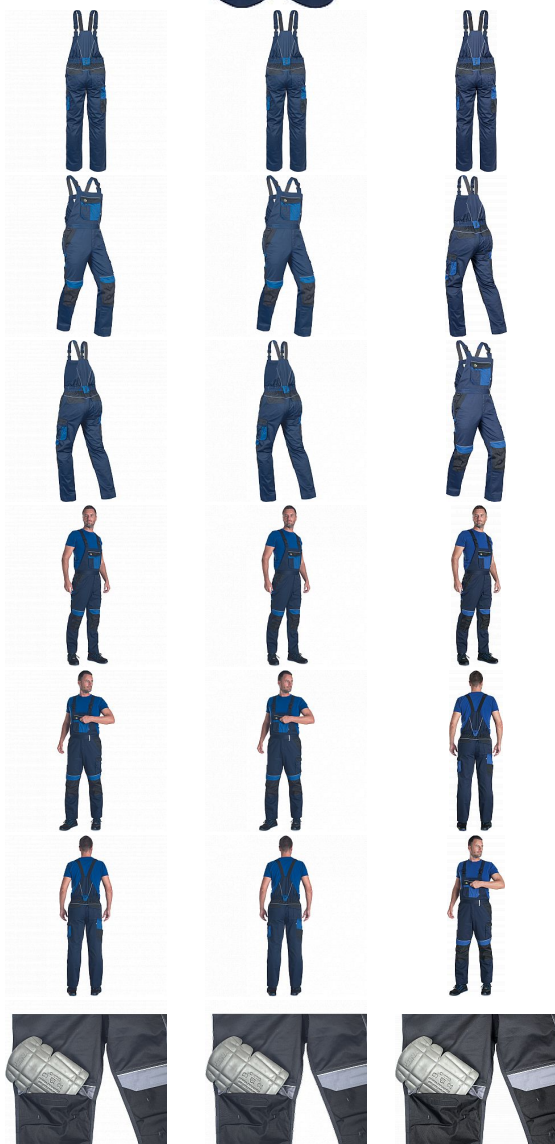

MAX ECO STR laclové modrá

» PRACOVNÍ ODEVY » Montérkové kalhoty » MAX ECO STR laclové modrá

Kód zboží

1028102404

EAN

8591806315983

Značka

CERVA

Na skladě:

U dodavatele

U dodavatele:

168 KS

MAX ECO STR laclové modrá

» PRACOVNÍ ODĚVY » Montérkové kalhoty » MAX ECO STR laclové modrá

Popis

- pánské pracovní laclové kalhoty s elastickým pasem
- 2 přední kapsy
- 1 stehenní kapsa
- 1 velká náprsní kapsa se zapínáním na suchý zip
- 2 zadní kapsy se zapínáním na suchý zip
- zesílená oblast kolen s možností vložení chráničů kolen
- reflexní prvky
- nastavitelná délka nohavic

Parametry

Značka	CERVA
Materiál	Svrchní materiál: 65% recyklovaný polyester, 32% bavlna