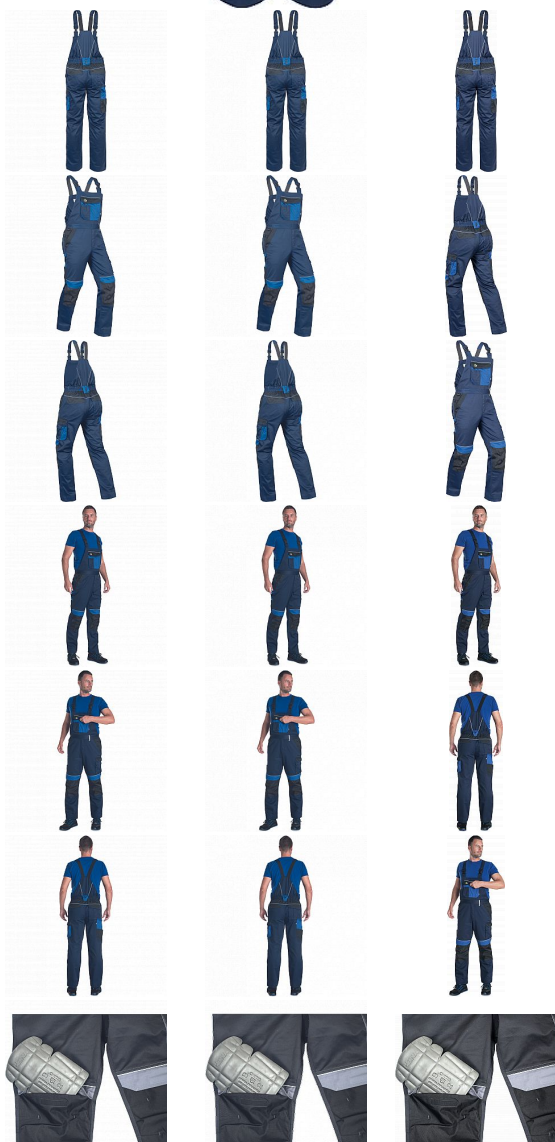

MAX ECO STR laclové modrá

» PRACOVNÍ ODEVY » Montérkové kalhoty » MAX ECO STR laclové modrá

Kód zboží

1028102404

EAN

8591806315990

Značka

CERVA

Na skladě:

U dodavatele

U dodavatele:

154 KS

MAX ECO STR laclové modrá

» PRACOVNÍ ODĚVY » Montérkové kalhoty » MAX ECO STR laclové modrá

Popis

- pánské pracovní laclové kalhoty s elastickým pasem
- 2 přední kapsy
- 1 stehenní kapsa
- 1 velká náprsní kapsa se zapínáním na suchý zip
- 2 zadní kapsy se zapínáním na suchý zip
- zesílená oblast kolen s možností vložení chráničů kolen
- reflexní prvky
- nastavitelná délka nohavic

Parametry

Značka	CERVA
Materiál	Svrchní materiál: 65% recyklovaný polyester, 32% bavlna