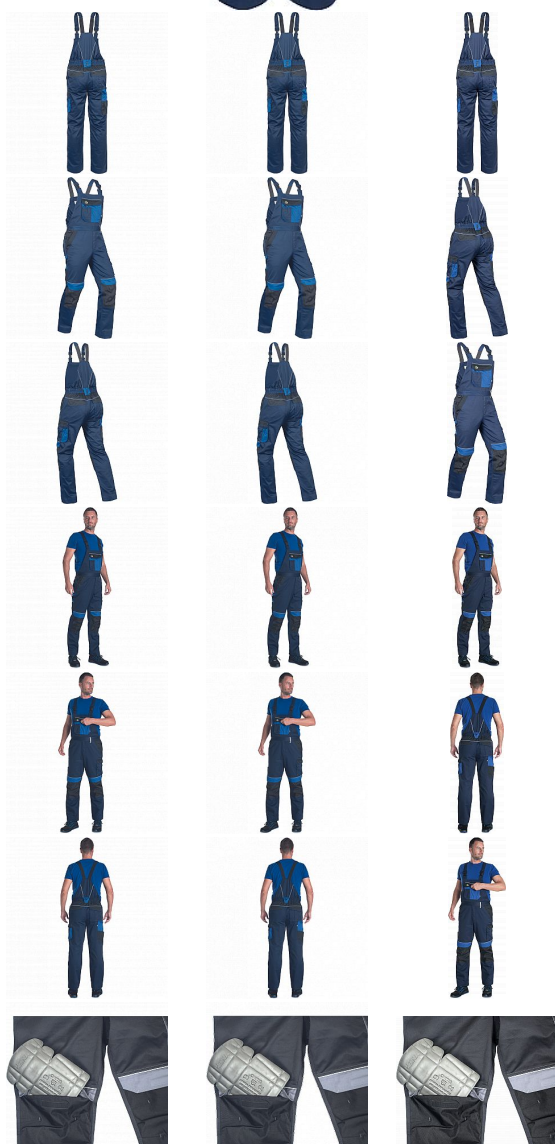

MAX ECO STR laclové modrá

» PRACOVNÍ ODEVY » Montérkové kalhoty » MAX ECO STR laclové modrá

Kód zboží

1028102404

EAN

8591806316003

Značka

CERVA

Na skladě:

U dodavatele

U dodavatele:

135 KS

MAX ECO STR laclové modrá

» PRACOVNÍ ODĚVY » Montérkové kalhoty » MAX ECO STR laclové modrá

Popis

- pánské pracovní laclové kalhoty s elastickým pasem
- 2 přední kapsy
- 1 stehenní kapsa
- 1 velká náprsní kapsa se zapínáním na suchý zip
- 2 zadní kapsy se zapínáním na suchý zip
- zesílená oblast kolen s možností vložení chráničů kolen
- reflexní prvky
- nastavitelná délka nohavic

Parametry

Značka	CERVA
Materiál	Svrchní materiál: 65% recyklovaný polyester, 32% bavlna