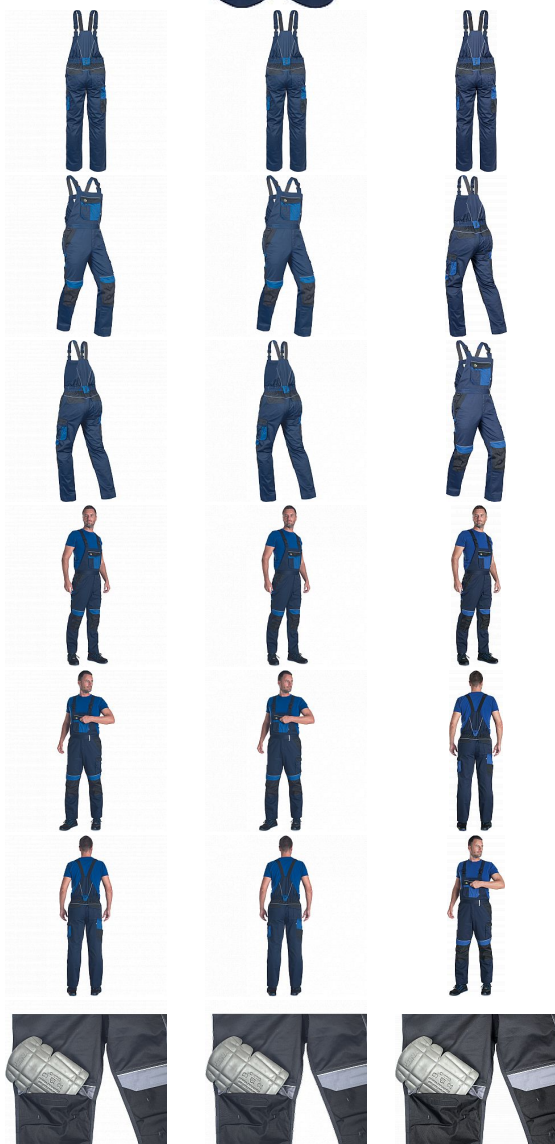

MAX ECO STR laclové modrá

» PRACOVNÍ ODEVY » Montérkové kalhoty » MAX ECO STR laclové modrá

Kód zboží

1028102404

EAN

8591806316010

Značka

CERVA

Na skladě:

U dodavatele

U dodavatele:

94 KS

MAX ECO STR laclové modrá

» PRACOVNÍ ODĚVY » Montérkové kalhoty » MAX ECO STR laclové modrá

Popis

- pánské pracovní laclové kalhoty s elastickým pasem
- 2 přední kapsy
- 1 stehenní kapsa
- 1 velká náprsní kapsa se zapínáním na suchý zip
- 2 zadní kapsy se zapínáním na suchý zip
- zesílená oblast kolen s možností vložení chráničů kolen
- reflexní prvky
- nastavitelná délka nohavic

Parametry

Značka	CERVA
Materiál	Svrchní materiál: 65% recyklovaný polyester, 32% bavlna