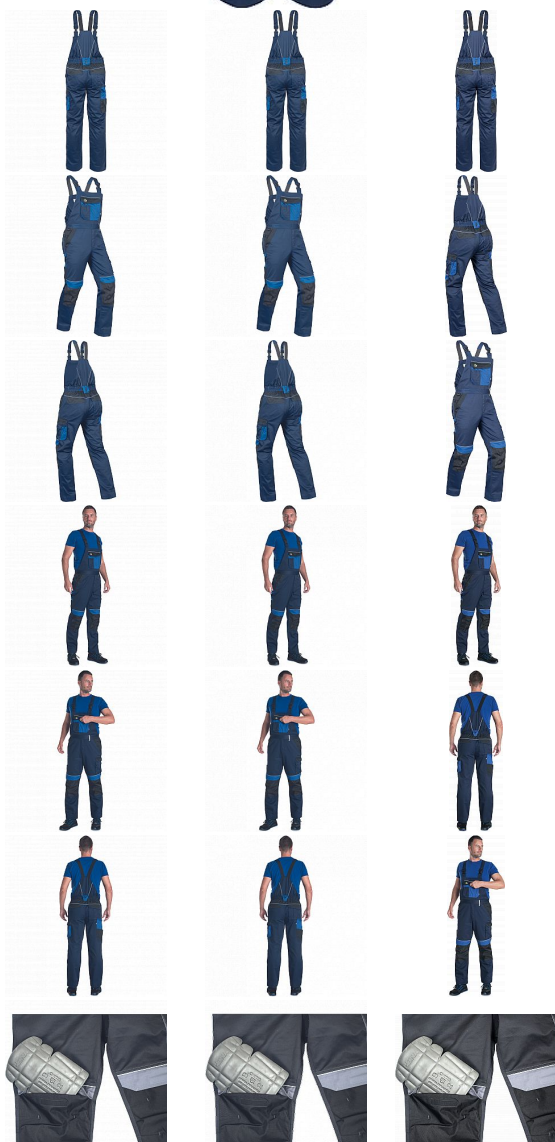

MAX ECO STR laclové modrá

» PRACOVNÍ ODEVY » Montérkové kalhoty » MAX ECO STR laclové modrá

Kód zboží

1028102404

EAN

8591806316027

Značka

CERVA

Na skladě:

U dodavatele

U dodavatele:

114 KS