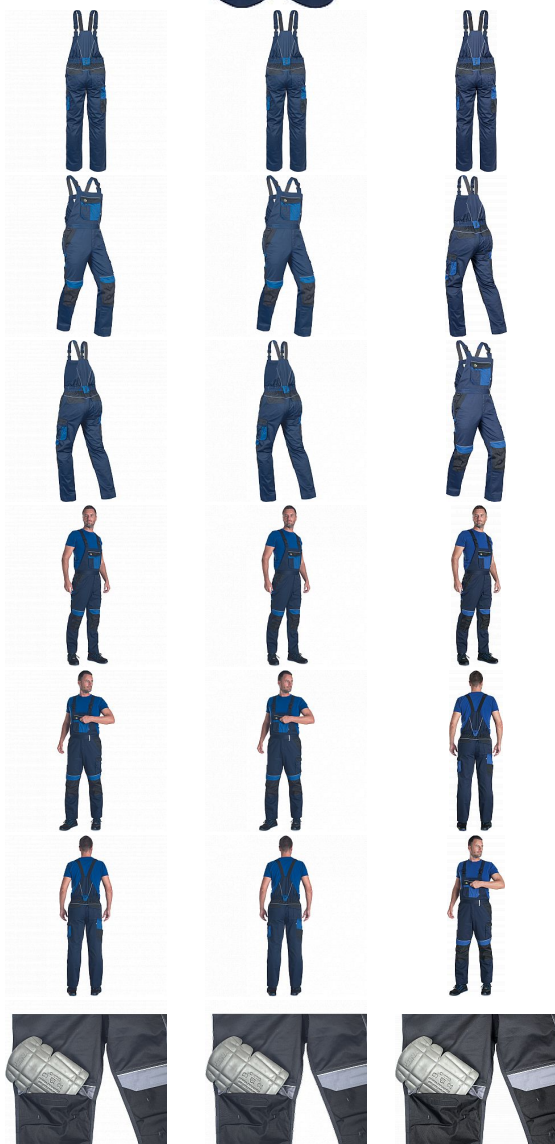

MAX ECO STR laclové modrá

» PRACOVNÍ ODEVY » Montérkové kalhoty » MAX ECO STR laclové modrá

Kód zboží

1028102404

EAN

8591806316034

Značka

CERVA

Na skladě:

U dodavatele

U dodavatele:

59 KS

MAX ECO STR laclové modrá

» PRACOVNÍ ODĚVY » Montérkové kalhoty » MAX ECO STR laclové modrá

Popis

- pánské pracovní laclové kalhoty s elastickým pasem
- 2 přední kapsy
- 1 stehenní kapsa
- 1 velká náprsní kapsa se zapínáním na suchý zip
- 2 zadní kapsy se zapínáním na suchý zip
- zesílená oblast kolen s možností vložení chráničů kolen
- reflexní prvky
- nastavitelná délka nohavic

Parametry

Značka	CERVA
Materiál	Svrchní materiál: 65% recyklovaný polyester, 32% bavlna