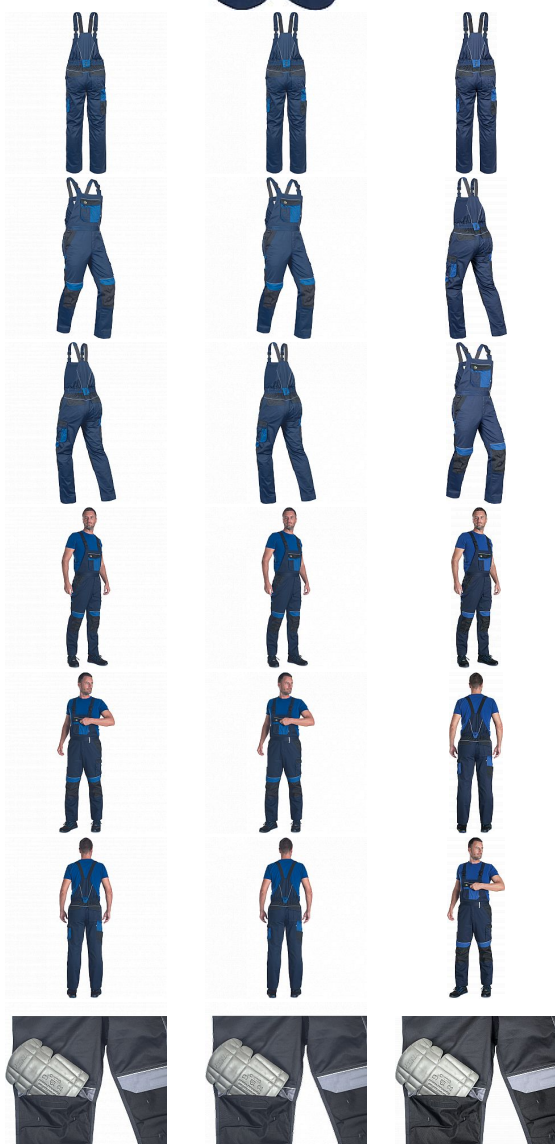

MAX ECO STR laclové modrá

» PRACOVNÍ ODEVY » Montérkové kalhoty » MAX ECO STR laclové modrá

Kód zboží

1028102404

EAN

8591806316034

Značka

CERVA

Na skladě:

U dodavatele

U dodavatele:

59 KS

MAX ECO STR laclové modrá

» PRACOVNÍ ODĚVY » Montérkové kalhoty » MAX ECO STR laclové modrá

Popis

- pánské pracovní laclové kalhoty s elastickým pasem
- 2 přední kapsy
- 1 stehenní kapsa
- 1 velká náprsní kapsa se zapínáním na suchý zip
- 2 zadní kapsy se zapínáním na suchý zip
- zesílená oblast kolen s možností vložení chráničů kolen
- reflexní prvky
- nastavitelná délka nohavic

Parametry

Značka	CERVA
Materiál	Svrchní materiál: 65% recyklovaný polyester, 32% bavlna