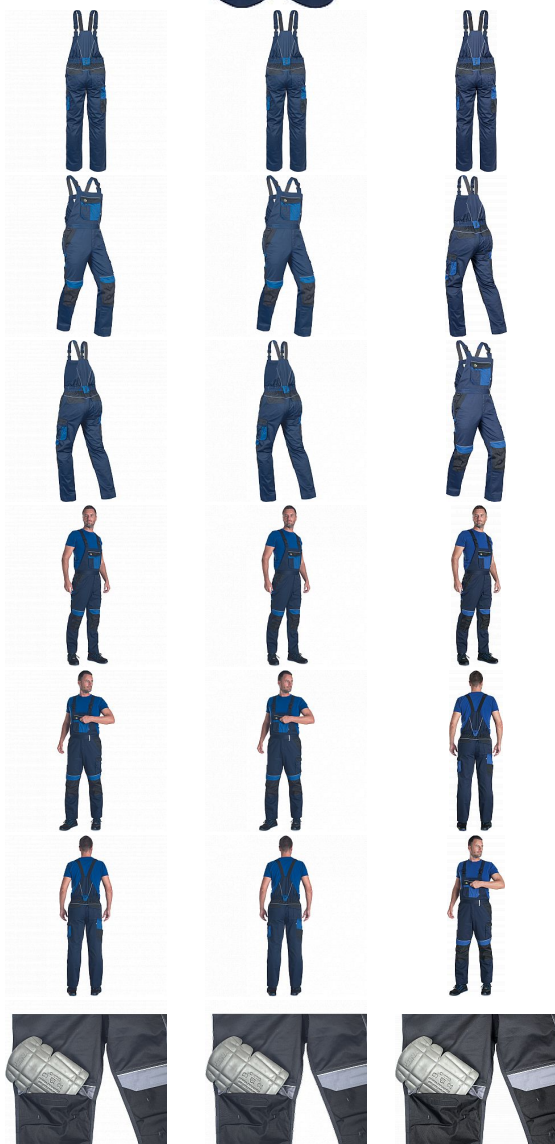

MAX ECO STR laclové modrá

» PRACOVNÍ ODEVY » Montérkové kalhoty » MAX ECO STR laclové modrá

Kód zboží

1028102404

EAN

8591806316041

Značka

CERVA

Na skladě:

U dodavatele

U dodavatele:

36 KS