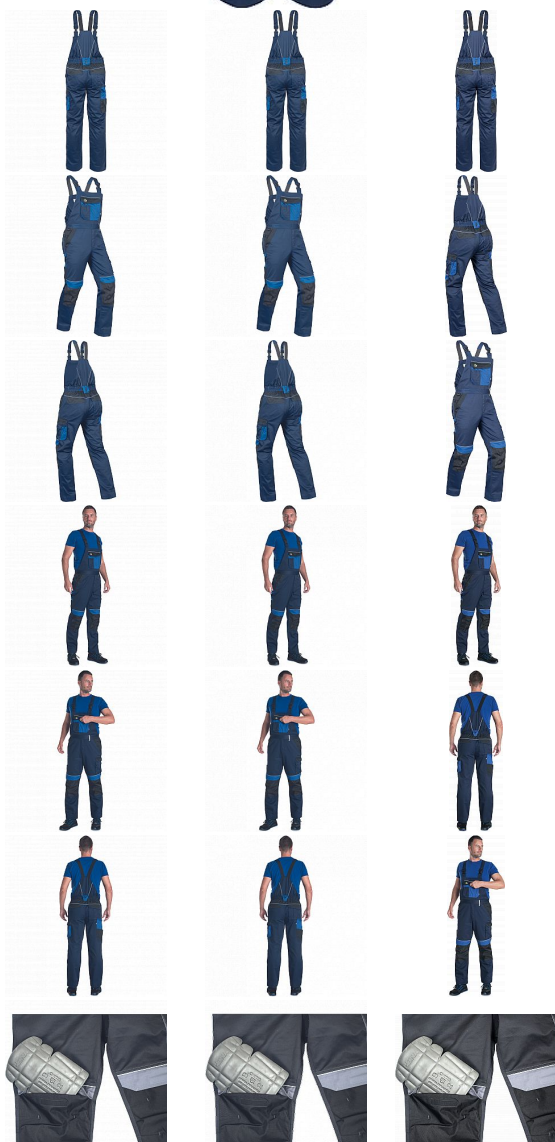

MAX ECO STR laclové modrá

» PRACOVNÍ ODEVY » Montérkové kalhoty » MAX ECO STR laclové modrá

Kód zboží

1028102404

EAN

8591806316041

Značka

CERVA

Na skladě:

U dodavatele

U dodavatele:

36 KS

MAX ECO STR laclové modrá

» PRACOVNÍ ODĚVY » Montérkové kalhoty » MAX ECO STR laclové modrá

Popis

- pánské pracovní laclové kalhoty s elastickým pasem
- 2 přední kapsy
- 1 stehenní kapsa
- 1 velká náprsní kapsa se zapínáním na suchý zip
- 2 zadní kapsy se zapínáním na suchý zip
- zesílená oblast kolen s možností vložení chráničů kolen
- reflexní prvky
- nastavitelná délka nohavic

Parametry

Značka	CERVA
Materiál	Svrchní materiál: 65% recyklovaný polyester, 32% bavlna