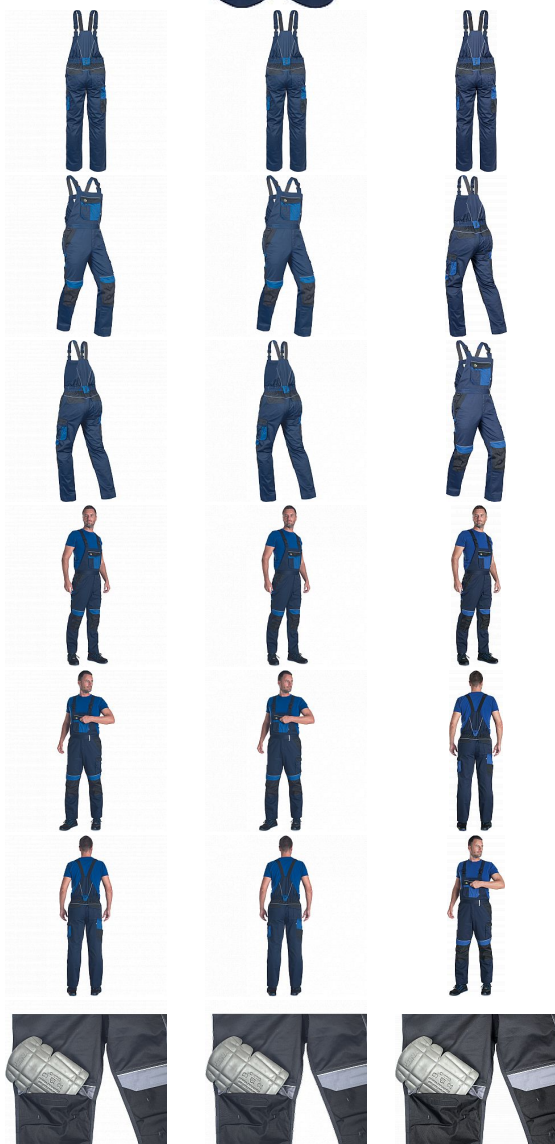

MAX ECO STR laclové modrá

» PRACOVNÍ ODEVY » Montérkové kalhoty » MAX ECO STR laclové modrá

Kód zboží

1028102404

EAN

8591806316058

Značka

CERVA

Na skladě:

U dodavatele

U dodavatele:

38 KS