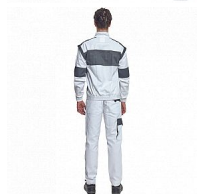

MAX NEO bunda bílá

» PRACOVNÍ ODĚVY » Montérkové bundy » Bundy montérkové

Kód zboží 1030002510

Dodavatelské číslo 0351002580xxx

Značka CERVA

Dostupnost: 2 170 KS