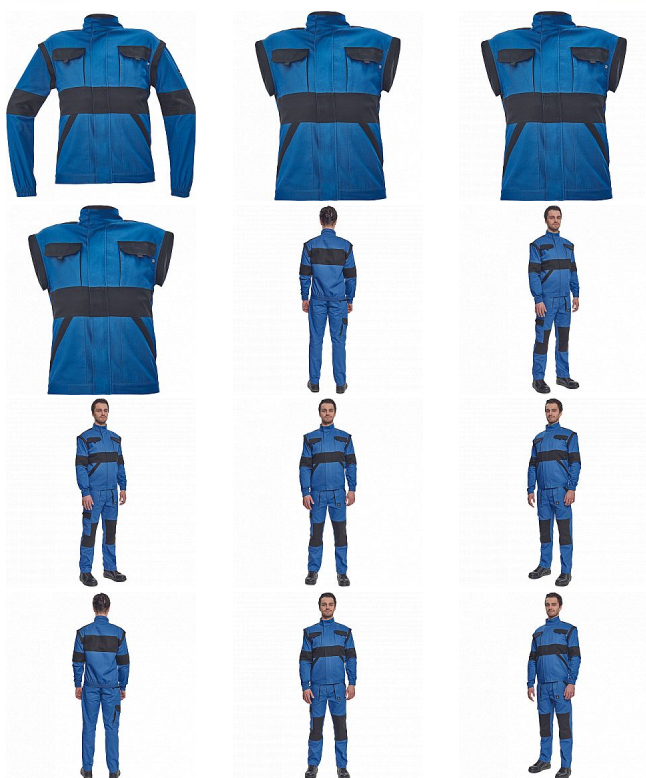

# MAX NEO bunda modrá

» PRACOVNÍ ODĚVY » Montérkové bundy » Bundy montérkové » MAX NEO bunda modrá

Kód zboží	1030002504
Dodavatelské číslo	0351002540xxx
EAN	8591806271937
Značka	CERVA

Na skladě:

U dodavatele

# MAX NEO bunda modrá

» PRACOVNÍ ODĚVY » Montérkové bundy » Bundy montérkové » MAX NEO bunda modrá

## Popis

- pánská pracovní bunda se zapínáním na zip krytým légou
- odepínatelné rukávy
- 2 přední kapsy
- 2 náprsní kapsy
- zesílení namáhaných míst loktů a ramen
- pružné manžety rukávů a spodní obvod v pase

## Parametry

Značka	CERVA
Materiál	<b>Svrchní materiál:</b> 100% bavlna, 260 g/m <sup>2</sup>
Barva	modrá
Pohlaví	Pánské