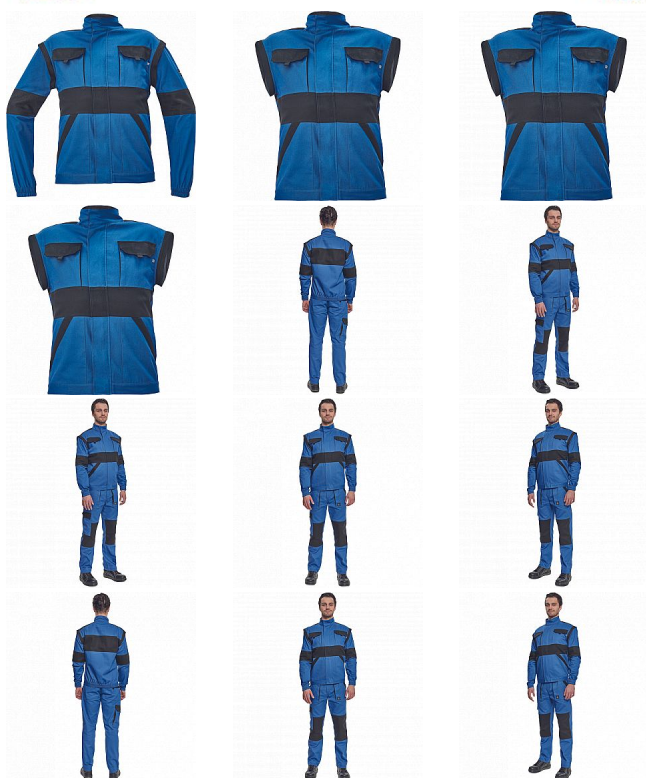

MAX NEO bunda modrá

» PRACOVNÍ ODĚVY » Montérkové bundy » Bundy montérkové » MAX NEO bunda modrá

Kód zboží	1030002504
Dodavatelské číslo	0351002540xxx
EAN	8591806271944
Značka	CERVA

Na skladě:

U dodavatele

MAX NEO bunda modrá

» PRACOVNÍ ODĚVY » Montérkové bundy » Bundy montérkové » MAX NEO bunda modrá

Popis

- pánská pracovní bunda se zapínáním na zip krytým légou
- odepínatelné rukávy
- 2 přední kapsy
- 2 náprsní kapsy
- zesílení namáhaných míst loktů a ramen
- pružné manžety rukávů a spodní obvod v pase

Parametry

Značka	CERVA
Materiál	Svrchní materiál: 100% bavlna, 260 g/m ²
Barva	modrá
Pohlaví	Pánské