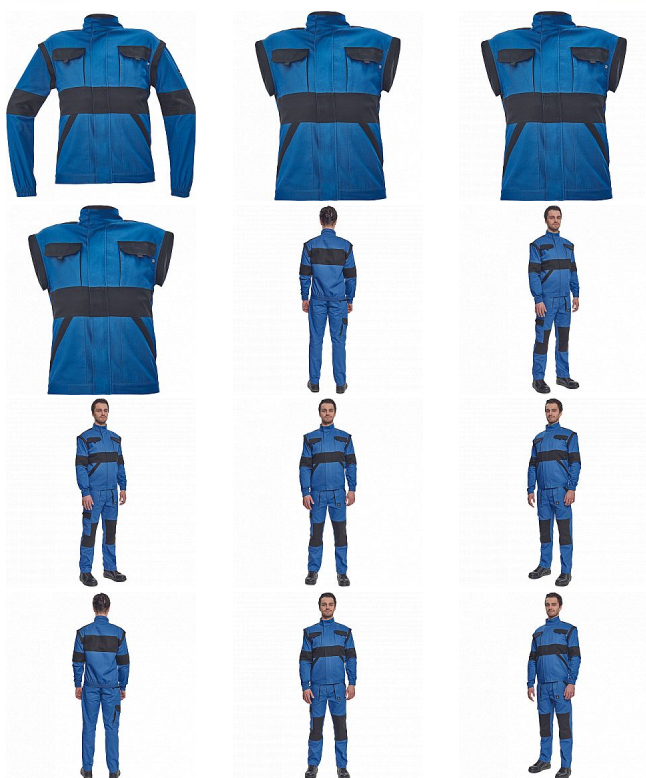

MAX NEO bunda modrá

» PRACOVNÍ ODĚVY » Montérkové bundy » Bundy montérkové » MAX NEO bunda modrá

Kód zboží	1030002504
Dodavatelské číslo	0351002540xxx
EAN	8591806271944
Značka	CERVA

Na skladě:

U dodavatele

MAX NEO bunda modrá

» PRACOVNÍ ODĚVY » Montérkové bundy » Bundy montérkové » MAX NEO bunda modrá

Popis

- pánská pracovní bunda se zapínáním na zip krytým légou
- odepínatelné rukávy
- 2 přední kapsy
- 2 náprsní kapsy
- zesílení namáhaných míst loktů a ramen
- pružné manžety rukávů a spodní obvod v pase

Parametry

Značka	CERVA
Materiál	Svrchní materiál: 100% bavlna, 260 g/m ²
Barva	modrá
Pohlaví	Pánské