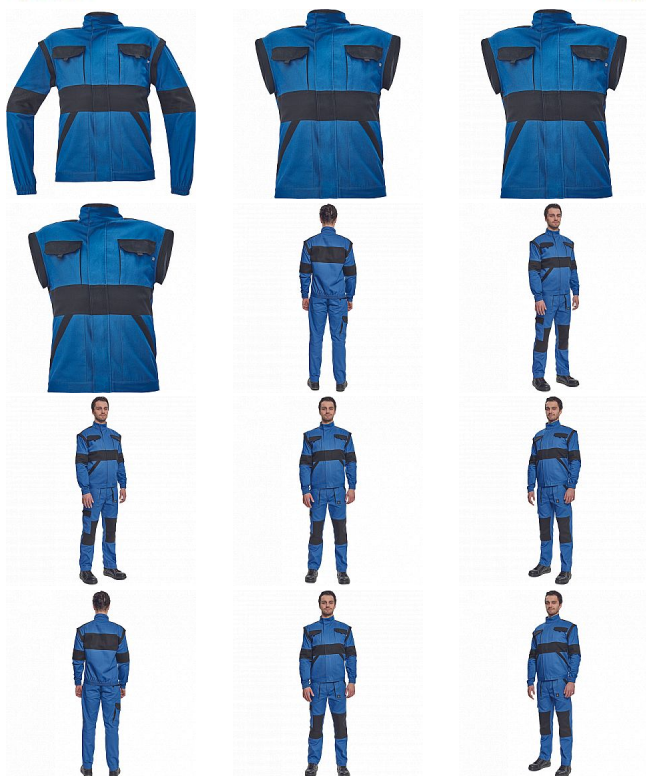

# MAX NEO bunda modrá

» PRACOVNÍ ODĚVY » Montérkové bundy » Bundy montérkové » MAX NEO bunda modrá

Kód zboží	1030002504
Dodavatelské číslo	0351002540xxx
EAN	8591806271944
Značka	CERVA

Na skladě:

U dodavatele

# MAX NEO bunda modrá

» PRACOVNÍ ODĚVY » Montérkové bundy » Bundy montérkové » MAX NEO bunda modrá

## Popis

- pánská pracovní bunda se zapínáním na zip krytým légou
- odepínatelné rukávy
- 2 přední kapsy
- 2 náprsní kapsy
- zesílení namáhaných míst loktů a ramen
- pružné manžety rukávů a spodní obvod v pase

## Parametry

Značka	CERVA
Materiál	<b>Svrchní materiál:</b> 100% bavlna, 260 g/m <sup>2</sup>
Barva	modrá
Pohlaví	Pánské