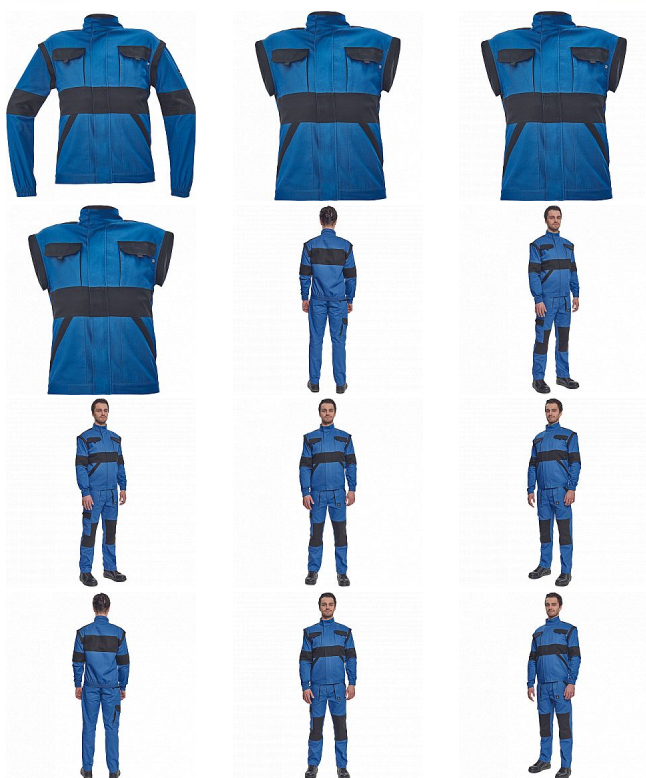

MAX NEO bunda modrá

» PRACOVNÍ ODĚVY » Montérkové bundy » Bundy montérkové » MAX NEO bunda modrá

Kód zboží	1030002504
Dodavatelské číslo	0351002540xxx
EAN	8591806271951
Značka	CERVA

Na skladě:

U dodavatele

MAX NEO bunda modrá

» PRACOVNÍ ODĚVY » Montérkové bundy » Bundy montérkové » MAX NEO bunda modrá

Popis

- pánská pracovní bunda se zapínáním na zip krytým légou
- odepínatelné rukávy
- 2 přední kapsy
- 2 náprsní kapsy
- zesílení namáhaných míst loktů a ramen
- pružné manžety rukávů a spodní obvod v pase

Parametry

Značka	CERVA
Materiál	Svrchní materiál: 100% bavlna, 260 g/m ²
Barva	modrá
Pohlaví	Pánské